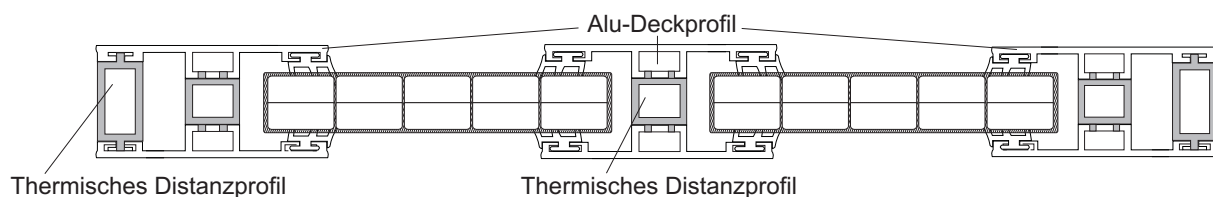

Kunststoff FACHMARKT Profiplus

aluthermo-01-2019

Profiplus Alu-Thermosprossenverlegesystem zur Verlegung von Stegplatten 16 - 32 mm Stärke

Artikel	Bezeichnung	Best.-Nr.	€ + MwSt. lfm/Stück
	Profiplus-Thermomittelsprosse bestehend aus Alu-Deckprofil und thermischem Distanzprofil komplett mit Dichtlippe. Standardlängen: 4 m, 5 m, 6 m und 7 m.	74030001	
	Profiplus-Thermorandsprosse bestehend aus Alu-Deckprofil und thermischem Distanzprofil komplett mit Dichtlippe. Standardlängen: 4 m, 5 m, 6 m und 7 m.	74030002	
	Profiplus-Abschlußprofile Stirnseitenverschluß für 16 - 32 mm Standardlängen: 980 mm, 1200 mm und 1230 mm	74030003 74030004	Farbe: - Pressblank - Weiß Ral 9016 Sonderfarben auf Anfrage
	Profiplus-Alu-Bremswinkel Rutschsicherung für Stegplatten. Verschließung im Querschnitt der Aluminiumprofile	74030005 74030006	Farbe: - Pressblank - Weiß Ral 9016 Sonderfarben auf Anfrage
	Profiplus-Blindniet Aluminium AL/E 4,0 x 9,5	VE. 20 Stück	74030007
	Profiplus-V2A-Linsenschraube zur Befestigung der Aluminium-Unterprofile Typ A (für Holz) 4,2 x 35 mm Typ B (für Metall) 4,2 x 16 mm	VE. 100 Stück VE. 100 Stück	74030008 74030009
	Profiplus-V2A-Topdrillschraube 4,5 x 32 mm selbstschneidend mit aufgezogener Dichtscheibe Zur Befestigung der Thermoprofilsprosse	VE. 100 Stück pro Stück	74030010 74030011
	Profiplus-Selotape Gaseband zur Verschließung der Stegplatten schwer entflammbar DIN 4102/B.1.	ganze Rolle 33 lfm pro lfm	74030012 74030013
	Profiplus-Alu-Wandanschlußprofil inkl. eingezogener Dichtungslippe Standardlängen: 2 m, 3 m, 4,05 m 5,10 und 6,10 m	Farbe: - Pressblank - Weiß Ral 9016 Sonderfarben auf Anfrage	74030014 74030015