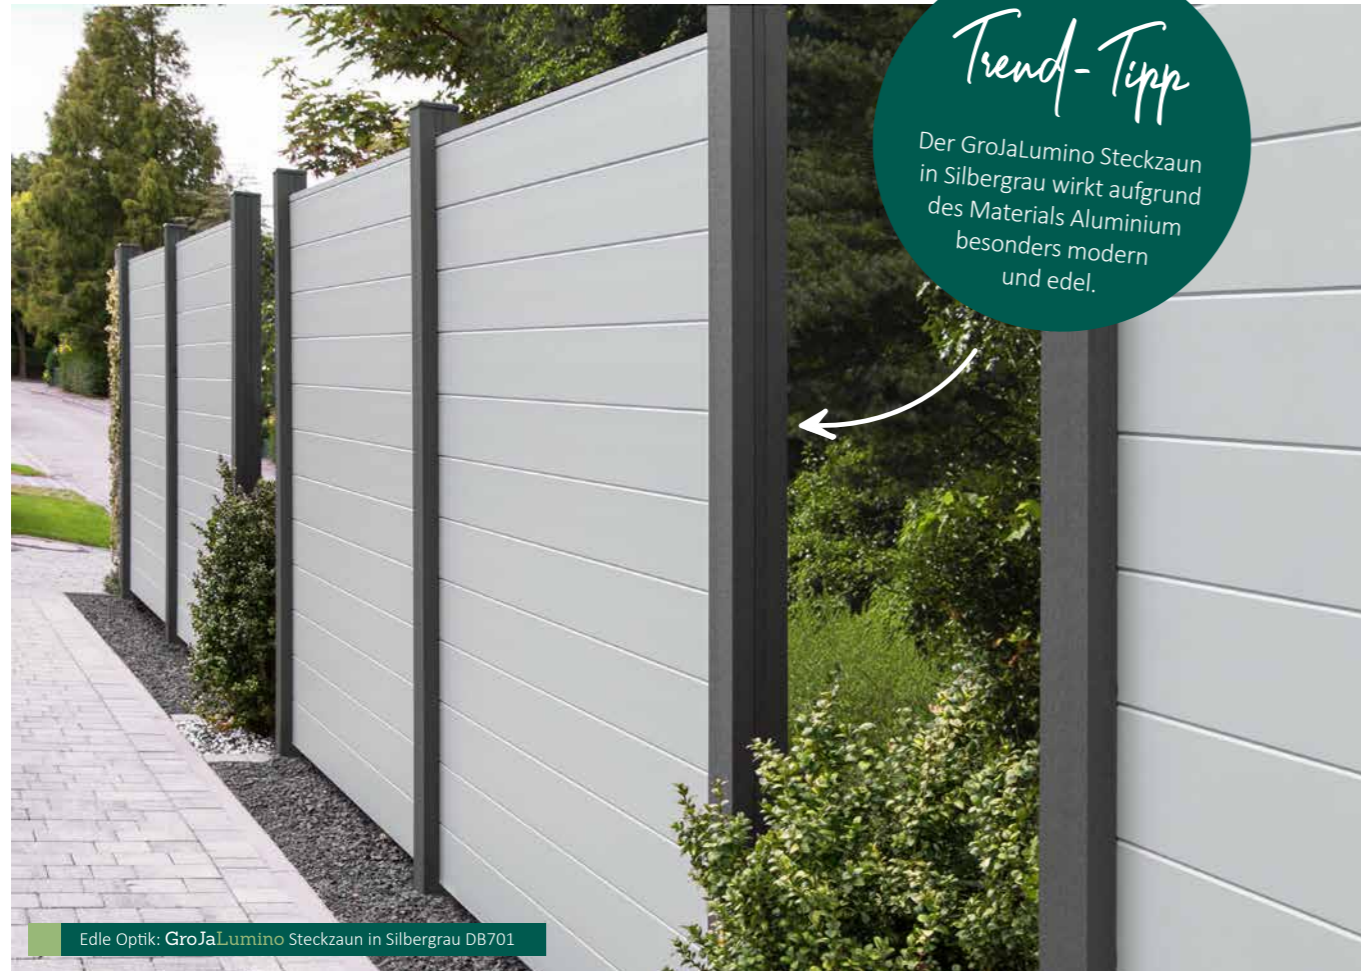

GroJaLumino Aluminium-Steckzaun