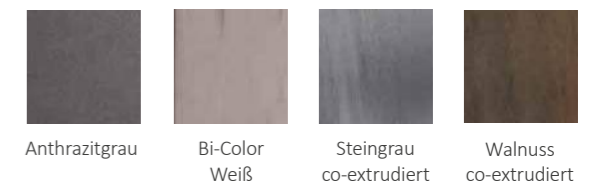

Farbauswahl

GroJaSolid Grande Premium		Größe in cm (ca.)	Farbe	Art.-Nr.	VE	€/VE	
5	Lisenen	180	Anthrazit (DB703)	21071 71218 00012	1 St	12,05	
	Lisenen	180	Silbergrau (DB701)	21071 71218 00021	1 St	12,05	
6	WPC-Steckzaunpfosten zum Aufdübeln*¹	10 x 10 x 100	Anthrazitgrau	21071 71218 10070	1 St	34,95	
	WPC-Steckzaunpfosten zum Aufdübeln*¹	10 x 10 x 100	Terra	21071 71118 10070	1 St	34,95	
	WPC-Steckzaunpfosten zum Aufdübeln*²	10 x 10 x 190	Anthrazitgrau	21071 71218 10050	1 St	59,95	
	WPC-Steckzaunpfosten zum Aufdübeln*²	10 x 10 x 190	Terra	21071 71118 10050	1 St	59,95	
	*¹ Pfostenüberzug = 100 cm, Stahlkern = 100 cm *² Pfostenüberzug = 190 cm, Stahlkern = 190 cm						
	WPC-Steckzaunpfosten zum Einbetonieren*³	10 x 10 x 150	Anthrazitgrau	21071 71218 10080	1 St	44,95	
	WPC-Steckzaunpfosten zum Einbetonieren*³	10 x 10 x 150	Terra	21071 71118 10080	1 St	44,95	
	WPC-Steckzaunpfosten zum Einbetonieren*⁴	10 x 10 x 240	Anthrazitgrau	21071 71218 10040	1 St	69,95	
WPC-Steckzaunpfosten zum Einbetonieren*⁴	10 x 10 x 240	Terra	21071 71118 10040	1 St	69,95		
WPC-Steckzaunpfosten zum Aufdübeln und Einbetonieren*⁵	10 x 10 x 300	Anthrazitgrau	21071 71218 10060	1 St	79,95		
WPC-Steckzaunpfosten zum Aufdübeln und Einbetonieren*⁵	10 x 10 x 300	Terra	21071 71118 10060	1 St	79,95		
*³ Pfostenüberzug = 100 cm, Stahlkern = 150 cm *⁴ Pfostenüberzug = 190 cm, Stahlkern = 240 cm *⁵ zum Gefälleausgleich, Pfostenüberzug = 300 cm, Stahlkern = 300 cm							
7	WPC-Steckzauntorpfosten zum Aufdübeln, speziell stahlverstärkt	10 x 10 x 190	Anthrazitgrau	21071 71018 10003	1 St	84,95	
	WPC-Steckzauntorpfosten zum Aufdübeln, speziell stahlverstärkt	10 x 10 x 190	Terra	21071 71118 10008	1 St	84,95	
	WPC-Steckzauntorpfosten zum Einbetonieren, speziell stahlverstärkt	10 x 10 x 240	Anthrazitgrau	21071 71018 10005	1 St	84,95	
WPC-Steckzauntorpfosten zum Einbetonieren, speziell stahlverstärkt	10 x 10 x 240	Terra	21071 71118 10009	1 St	84,95		
8	Ersatzkappe	10 x 10	Anthrazit	21071 71218 00006	1 St	8,15	
	Ersatzkappe	10 x 10	Terra	21071 71118 00006	1 St	8,15	
9	WPC-Pfostenabdeckleiste	2,9 x 1,5 x 100	Anthrazitgrau	21071 71118 10900	1 St	7,95	
	WPC-Pfostenabdeckleiste	2,9 x 1,5 x 100	Terra	21071 71118 10200	1 St	7,95	
	WPC-Pfostenabdeckleiste	2,9 x 1,5 x 190	Anthrazitgrau	21071 71118 10700	1 St	9,95	
	WPC-Pfostenabdeckleiste	2,9 x 1,5 x 190	Terra	21071 71118 10300	1 St	9,95	
10	Konsole GJ45 (für WPC-Pfosten/-Steckzaunpfosten)	16 x 16 x 40,8	verzinkt	21077 00000 80021	1 St	19,95	

NEU 2021

Alle Pfosten werden inkl. Kappe ausgeliefert.

Weitere Informationen und Garantiebestimmungen auf www.groja.de oder in der Montageanleitung.