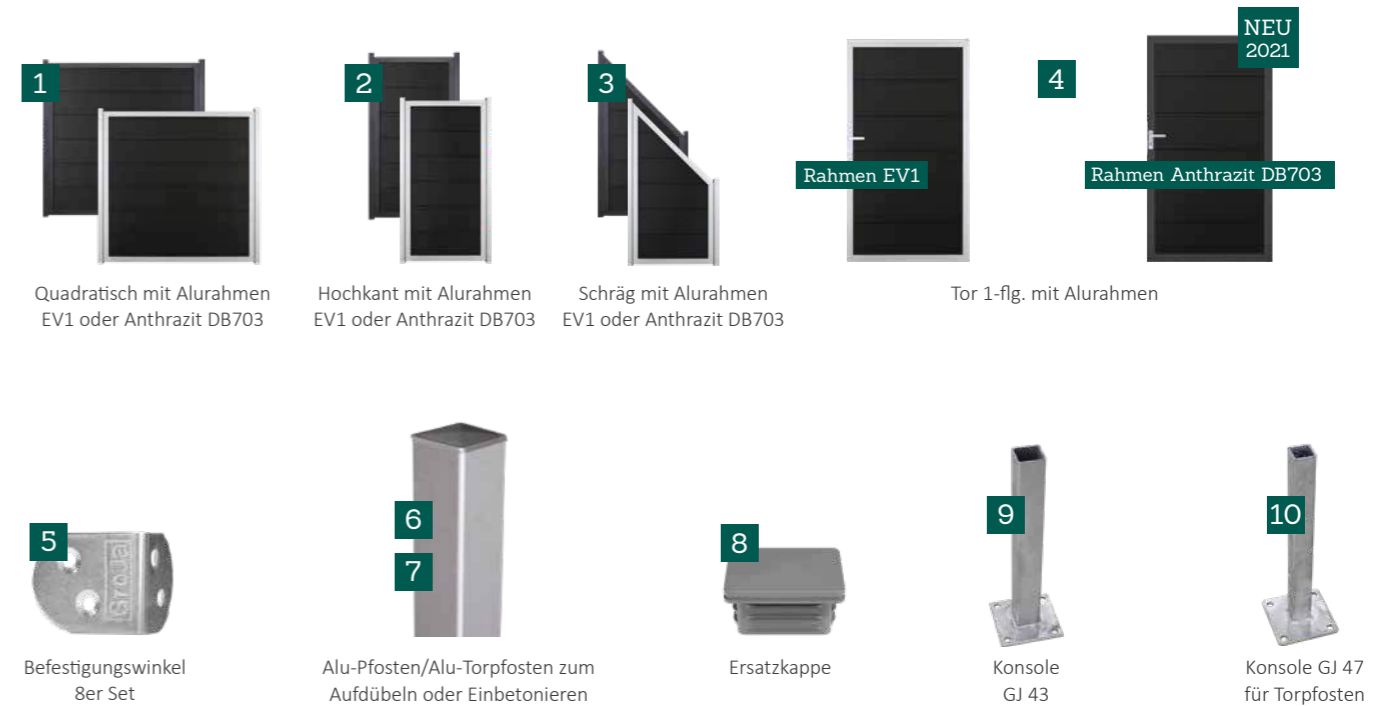

Elemente Farbbeispiel: Anthrazitgrau

Preisliste siehe Seite 54-55

Wissenswertes

Die WPC & BPC Profile sowie der Aluminiumrahmen lassen sich einfach mit warmen Wasser und Spülmittel reinigen. Bei starker Verschmutzung können die BPC-Profile auch mit einer Wurzelbürste gereinigt werden. Dabei sollten keine Lösemittel oder kreidehaltigen Reiniger verwendet werden, da diese mitunter in die BPC-Oberfläche eindringen bzw. die Lackschicht der Aluminiumprofile ablösen können und es somit zu Verfärbungen der Bauteile kommen kann.

Sollten leichte Kratzer in den Profilbrettern vorkommen, lassen sich diese mit Schleifvlies nacharbeiten (bitte vorher an einer nicht sichtbaren Stelle testen). Sollte es zu Fleckenbildung auf der Oberfläche kommen, z. B. durch das schnelle Kondensieren von Wasser oder durch Schmutz- und Staubrückstände, die durch Regen angefeuchtet werden und nach dem Trocknen fleckenartige Rückstände hinterlassen, können diese Ablagerungen mit Haushaltsreinigern auf Essigbasis entfernt werden.

Weitere Informationen und Garantiebestimmungen auf www.groja.de oder in der Montageanleitung.