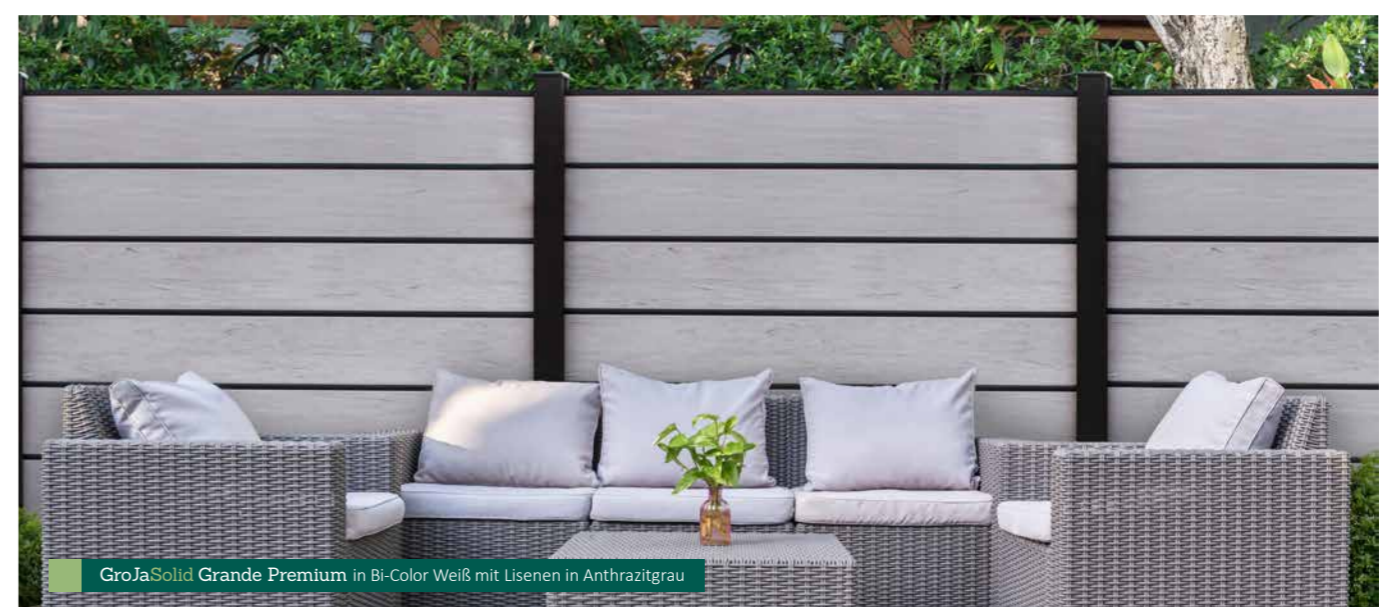

GroJa Mix-it
Weiteres Steckzaun-Zubehör finden Sie auf S. 29.

NEU 2021
Alle Pfosten werden inkl. Kappe ausgeliefert.

NEU 2021
Ganz neu im Sortiment: Der GroJa Montageadapter

Mithilfe des neuen GroJa Montageadapters lassen sich GroJa Sichtschutzsysteme einfach auf einem Sockel oder L-Stein montieren. Der Montageadapter ist zu allen GroJa Konsolen kompatibel. Weitere Infos dazu finden Sie auf S. 111.