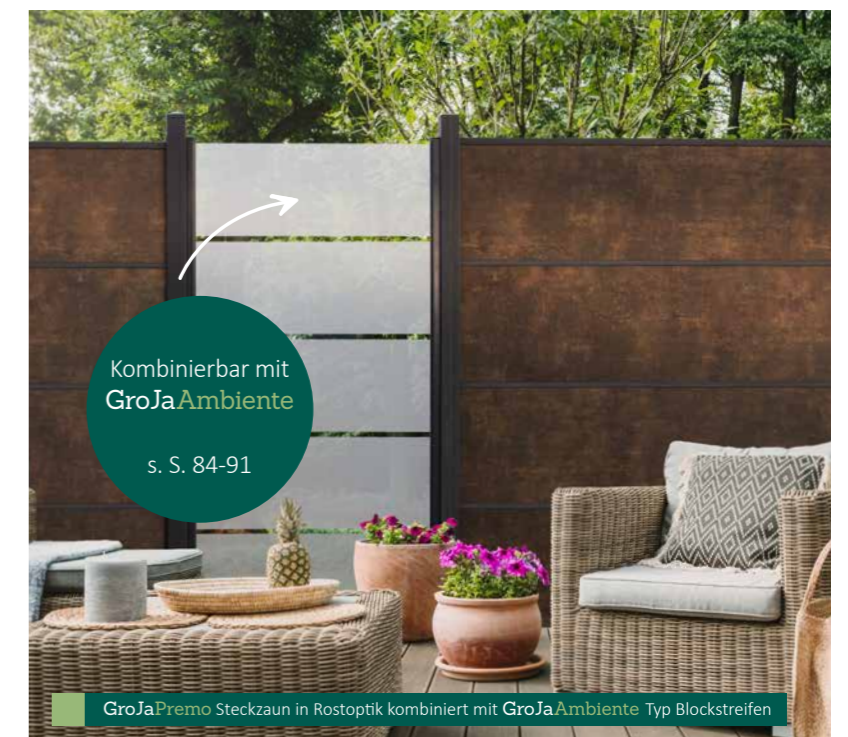

Kombinierbar mit GroJaAmbiente

s. S. 84-91

GroJaPremo Steckzaun in Rostoptik kombiniert mit GroJaAmbiente Typ Blockstreifen