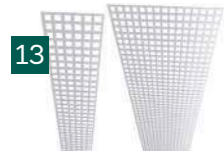

GroJaLumino Aluminium-Steckzaun

Preisliste

Designersatz
Lochblech