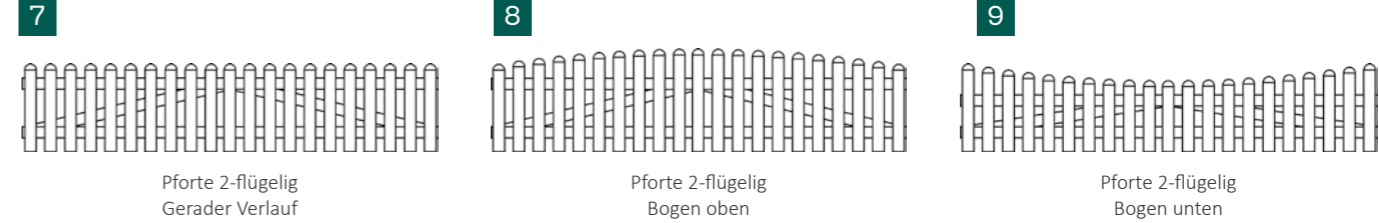

Lattenzaunkappen sind auch in Pyramidenform als Zusatz erhältlich

Stahl verstärkt

Stahlverstärkung für extra Stabilität

BasicLine Vorgartenzaun	Größe in cm	Farbe	Art.-Nr.	VE	€/VE
7	Pforte 2-flügelig Gerader Verlauf	300 x 63	21071 60000 01022	1 St	605,00
	Pforte 2-flügelig Gerader Verlauf	300 x 90	21071 61000 01022	1 St	665,00
8	Pforte 2-flügelig Bogen oben	300 x 63/74	21071 60000 01025	1 St	605,00
	Pforte 2-flügelig Bogen oben	300 x 90/101	21071 61000 01025	1 St	665,00
9	Pforte 2-flügelig Bogen unten	300 x 63/51	21071 60000 01026	1 St	605,00
	Pforte 2-flügelig Bogen unten	300 x 90/78	21071 61000 01026	1 St	665,00