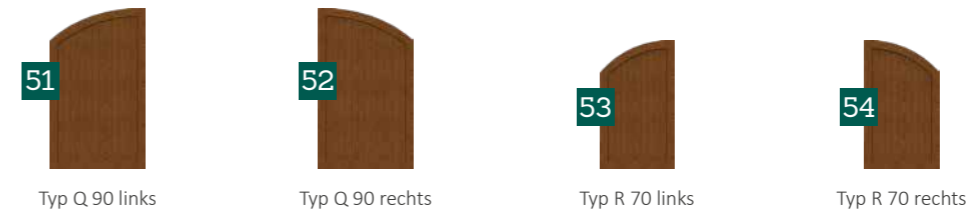

## Preisliste

BasicLine PVC-Sichtschutz	Größe in cm	Farbe	Art.-Nr.	VE	€/VE
<b>46</b> Typ H 70 rechts*1	70 x 180/150 x 4,8	Weiß	21071 51780 01020	1 St	265,00
	70 x 180/150 x 4,8	Silbergrau	21071 76101 33030	1 St	405,00
	70 x 180/150 x 4,8	Sheffield Oak	21071 79280 00050	1 St	405,00
	70 x 180/150 x 4,8	Asteiche Natur	21071 78280 00040	1 St	405,00
	70 x 180/150 x 4,8	Golden Oak	21071 51780 02020	1 St	405,00
<b>47</b> Typ H 90 links*1	90 x 180/150 x 4,8	Weiß	21071 51180 13020	1 St	329,00
	90 x 180/150 x 4,8	Silbergrau	21071 76181 33030	1 St	505,00
	90 x 180/150 x 4,8	Sheffield Oak	21071 79270 00050	1 St	505,00
	90 x 180/150 x 4,8	Asteiche Natur	21071 78270 00040	1 St	505,00
	90 x 180/150 x 4,8	Golden Oak	21071 51181 33030	1 St	505,00
<b>48</b> Typ H 90 rechts*1	90 x 180/150 x 4,8	Weiß	21071 51180 14020	1 St	329,00
	90 x 180/150 x 4,8	Silbergrau	21071 76181 43030	1 St	505,00
	90 x 180/150 x 4,8	Sheffield Oak	21071 79290 00050	1 St	505,00
	90 x 180/150 x 4,8	Asteiche Natur	21071 78290 00040	1 St	505,00
	90 x 180/150 x 4,8	Golden Oak	21071 51181 43030	1 St	505,00
<b>49</b> Typ Q 70 links*1	70 x 150/120 x 4,8	Weiß	21071 51701 71120	1 St	235,00
	70 x 150/120 x 4,8	Silbergrau	21071 76101 53030	1 St	345,00
	70 x 150/120 x 4,8	Sheffield Oak	21071 79310 00050	1 St	345,00
	70 x 150/120 x 4,8	Asteiche Natur	21071 78310 00040	1 St	345,00
	70 x 150/120 x 4,8	Golden Oak	21071 51701 72120	1 St	345,00
<b>50</b> Typ Q 70 rechts*1	70 x 150/120 x 4,8	Weiß	21071 51701 72020	1 St	235,00
	70 x 150/120 x 4,8	Silbergrau	21071 76101 63030	1 St	345,00
	70 x 150/120 x 4,8	Sheffield Oak	21071 79330 00050	1 St	345,00
	70 x 150/120 x 4,8	Asteiche Natur	21071 78330 00040	1 St	345,00
	70 x 150/120 x 4,8	Golden Oak	21071 51701 71020	1 St	345,00