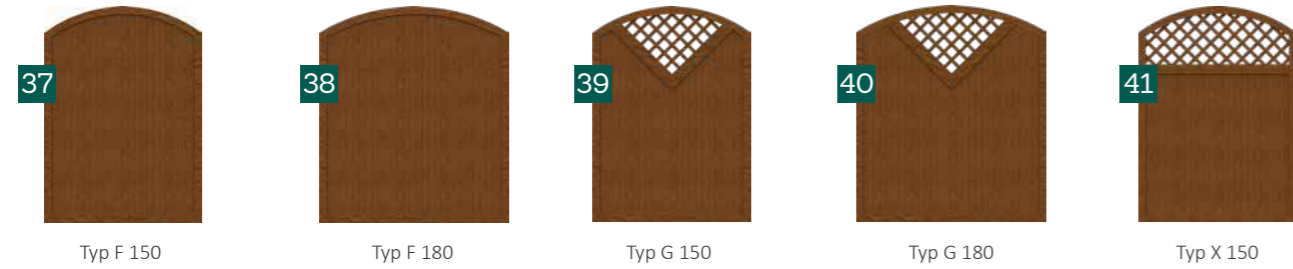

Preisliste