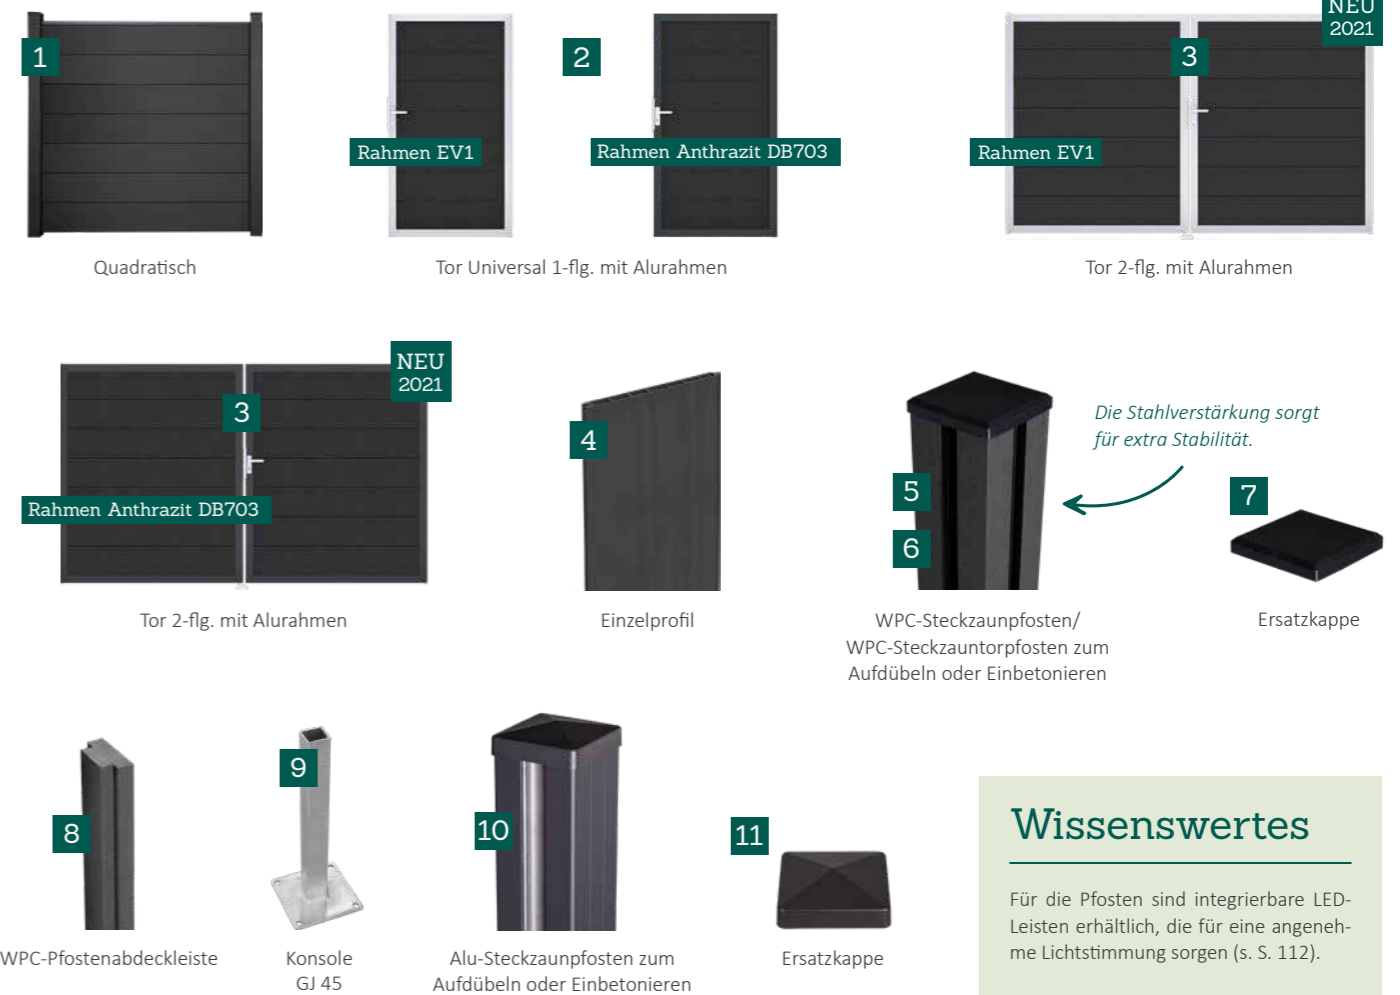

### Wissenswertes

Für die Pfosten sind integrierbare LED-Leisten erhältlich, die für eine angenehme Lichtstimmung sorgen (s. S. 112).

Weitere Informationen und Garantiebestimmungen auf [www.groja.de](http://www.groja.de) oder in der Montageanleitung.