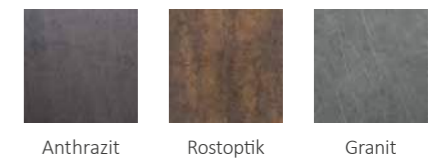

Preisliste

GroJaStoneFence Sichtschutz	Größe in cm (ca.)	Farbe	Art.-Nr.	VE	€/VE
1 Hochkant 90	90 x 180 x 0,6	Anthrazit	21079 31920 00001	1 St	379,00
	90 x 180 x 0,6	Rostoptik	21079 31920 00007	1 St	425,00
	90 x 180 x 0,6	Granit	21079 31920 00004	1 St	379,00
2 Hochkant 120	120 x 180 x 0,6	Anthrazit	21079 31920 00002	1 St	399,00
	120 x 180 x 0,6	Rostoptik	21079 31920 00008	1 St	449,00
	120 x 180 x 0,6	Granit	21079 31920 00005	1 St	399,00
3 Schräg	90 x 180/90 x 0,6	Anthrazit	21079 31920 00003	1 St	379,00
	90 x 180/90 x 0,6	Rostoptik	21079 31920 00009	1 St	425,00
	90 x 180/90 x 0,6	Granit	21079 31920 00006	1 St	379,00
4 Klemmbefestigung aus V4A	5,0 x 4,0	EV1	21079 36000 00000	1 St	15,49
5 Klemmschiene links	93,5	EV1 (ähnl. RAL9006)	21079 36100 00002	1 St	29,99
	93,5	Silbergrau (RAL7001)	21079 36100 00001	1 St	29,99
	93,5	Anthrazitgrau (RAL7016)	21079 36100 00000	1 St	29,99
	181	EV1 (ähnl. RAL9006)	21079 36190 00002	1 St	54,99
	181	Silbergrau (RAL7001)	21079 36190 00001	1 St	54,99
	181	Anthrazitgrau (RAL7016)	21079 36190 00000	1 St	54,99
6 Klemmschiene rechts	93,5	EV1 (ähnl. RAL9006)	21079 36100 00022	1 St	29,99
	93,5	Silbergrau (RAL7001)	21079 36100 00021	1 St	29,99
	93,5	Anthrazitgrau (RAL7016)	21079 36100 00020	1 St	29,99
	181	EV1 (ähnl. RAL9006)	21079 36190 00022	1 St	54,99
	181	Silbergrau (RAL7001)	21079 36190 00021	1 St	54,99
	181	Anthrazitgrau (RAL7016)	21079 36190 00020	1 St	54,99

Weitere Informationen und Garantiebestimmungen auf www.groja.de oder in der Montageanleitung.

NEU 2021

Alle Pfosten werden inkl. Kappe ausgeliefert.

Neu: Inkl. Pfostenkappe!