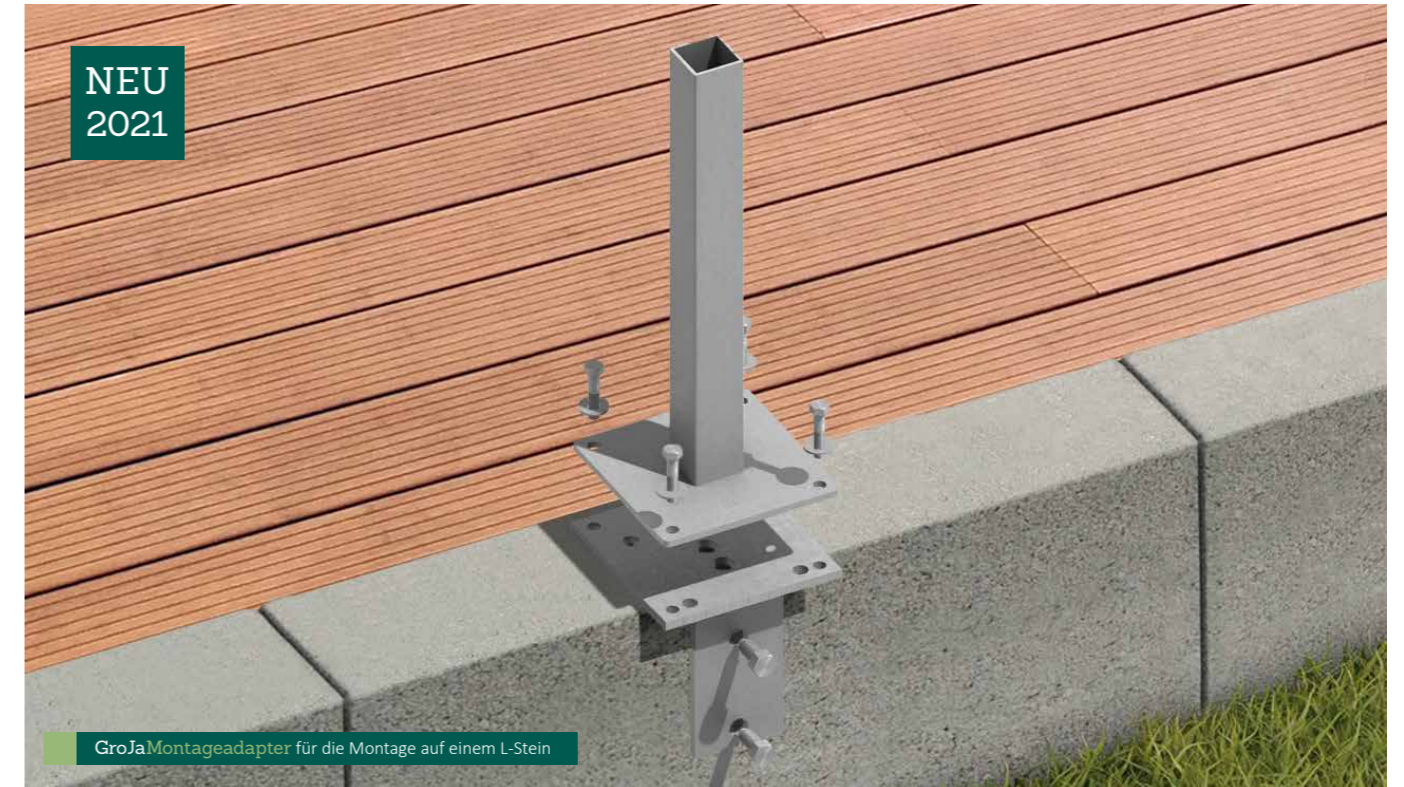

Montageadapter

NEU
2021

GroJa Montageadapter für die Montage auf einem L-Stein