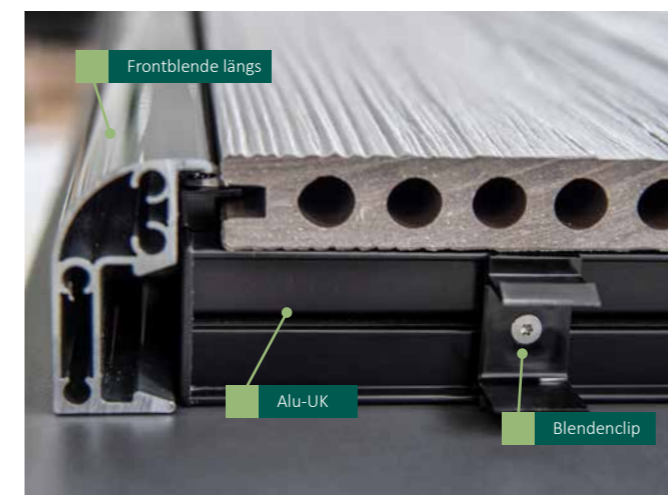

Zubehör Alu-UK