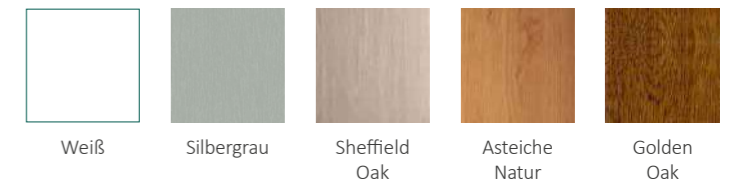

Preisliste

Typ	Größe in cm	Farbe	Art.-Nr.	VE	€/VE
28 Typ E Rankgitter rechts	90 x 180/150 x 4,8	Weiß	21071 51090 20020	1 St	245,00
	90 x 180/150 x 4,8	Silbergrau	21071 76109 03030	1 St	455,00
	90 x 180/150 x 4,8	Sheffield Oak	21071 79430 90050	1 St	455,00
	90 x 180/150 x 4,8	Asteiche Natur	21071 78430 90040	1 St	455,00
	90 x 180/150 x 4,8	Golden Oak	21071 51109 03030	1 St	455,00
29 Typ L 70 links	70 x 150/120 x 4,8	Weiß	21071 51701 21120	1 St	165,00
	70 x 150/120 x 4,8	Silbergrau	21071 76102 23030	1 St	279,00
	70 x 150/120 x 4,8	Sheffield Oak	21071 79440 00050	1 St	279,00
	70 x 150/120 x 4,8	Asteiche Natur	21071 78440 00040	1 St	279,00
	70 x 150/120 x 4,8	Golden Oak	21071 51701 22120	1 St	279,00
30 Typ L 70 rechts	70 x 150/120 x 4,8	Weiß	21071 51701 22020	1 St	165,00
	70 x 150/120 x 4,8	Silbergrau	21071 76102 13030	1 St	279,00
	70 x 150/120 x 4,8	Sheffield Oak	21071 79460 00050	1 St	279,00
	70 x 150/120 x 4,8	Asteiche Natur	21071 78460 00040	1 St	279,00
	70 x 150/120 x 4,8	Golden Oak	21071 51701 21020	1 St	279,00
31 Typ L 90 links	90 x 150/120 x 4,8	Weiß	21071 51180 02120	1 St	205,00
	90 x 150/120 x 4,8	Silbergrau	21071 76182 13030	1 St	355,00
	90 x 150/120 x 4,8	Sheffield Oak	21071 79450 00050	1 St	355,00
	90 x 150/120 x 4,8	Asteiche Natur	21071 78450 00040	1 St	355,00
	90 x 150/120 x 4,8	Golden Oak	21071 51182 13030	1 St	355,00
32 Typ L 90 rechts	90 x 150/120 x 4,8	Weiß	21071 51180 22020	1 St	205,00
	90 x 150/120 x 4,8	Silbergrau	21071 76182 23030	1 St	355,00
	90 x 150/120 x 4,8	Sheffield Oak	21071 79470 00050	1 St	355,00
	90 x 150/120 x 4,8	Asteiche Natur	21071 78470 00040	1 St	355,00
	90 x 150/120 x 4,8	Golden Oak	21071 51182 23030	1 St	355,00