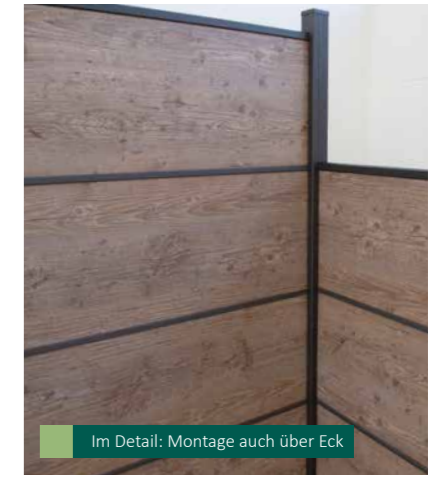

Im Detail: Montage auch über Eck