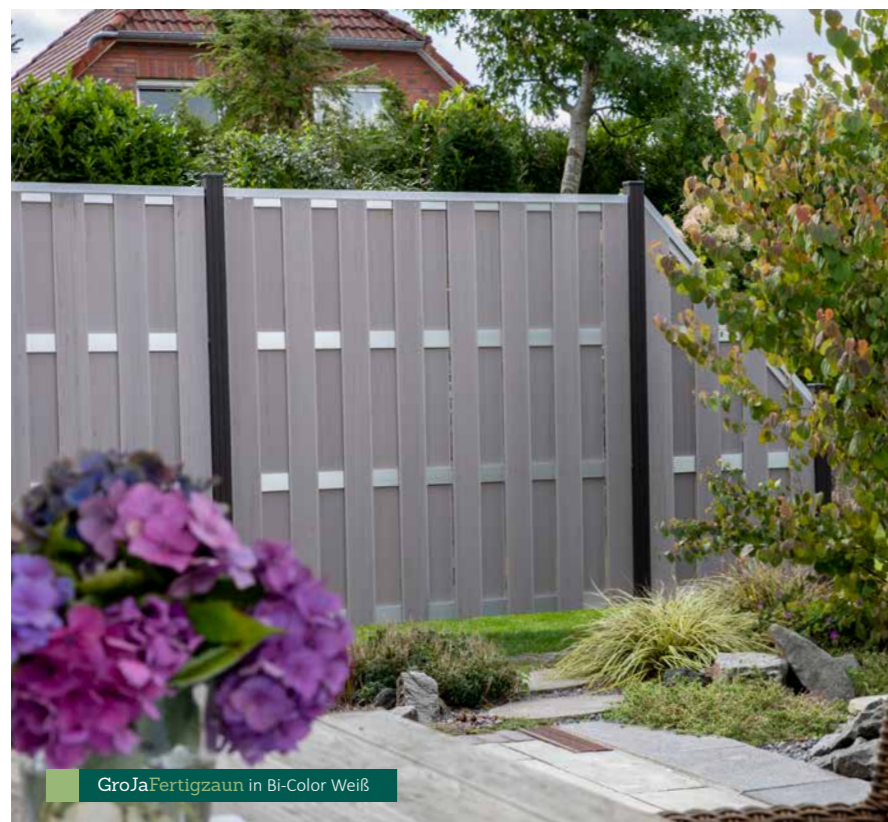

Trend-Tipp
Die GroJaGlow Lichtleisten erzeugen eine gemütliche Lichtstimmung in jedem Garten.