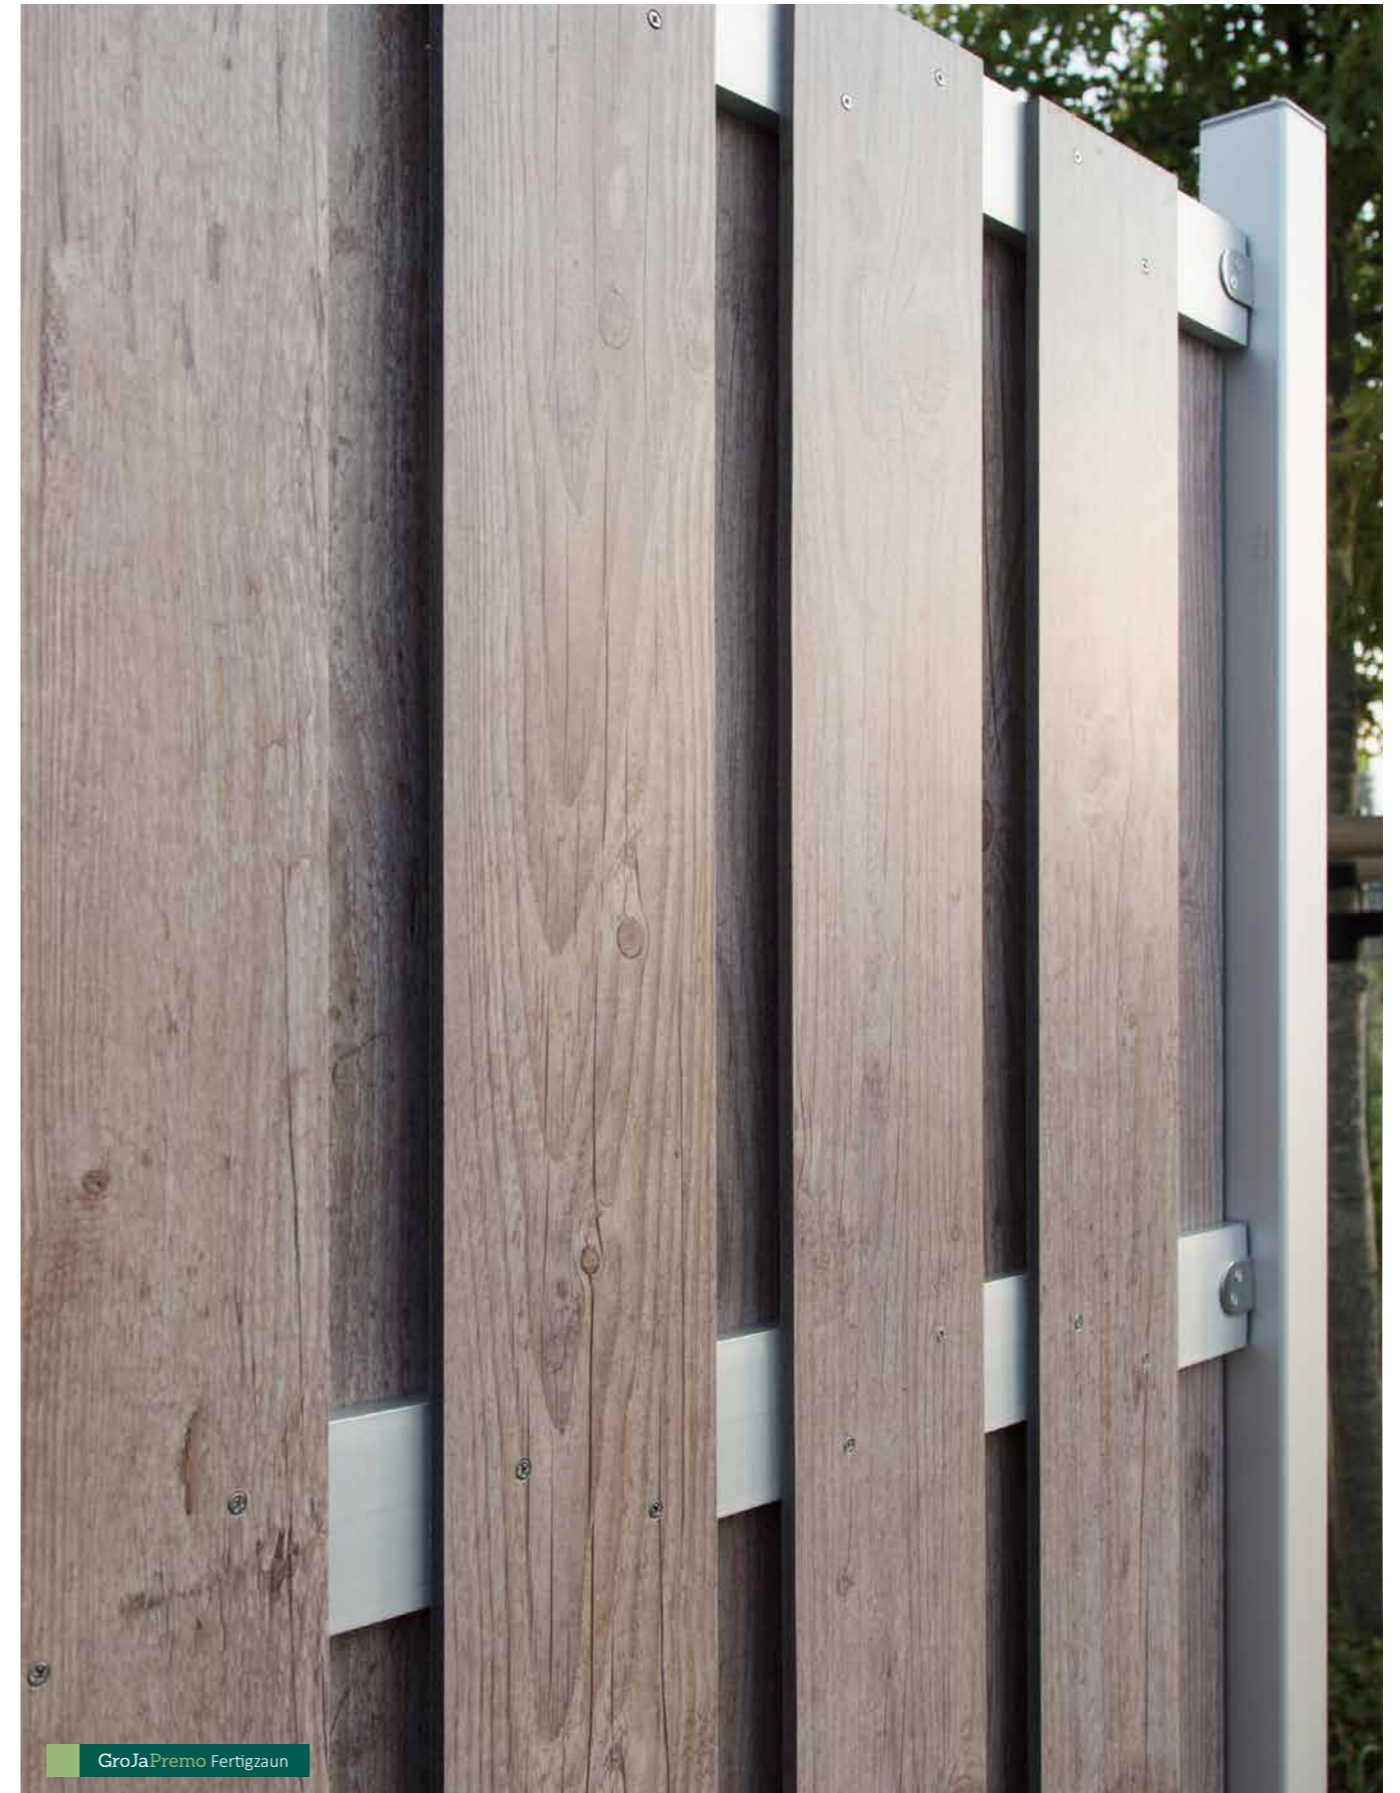

GroJaPremo Fertigzaun