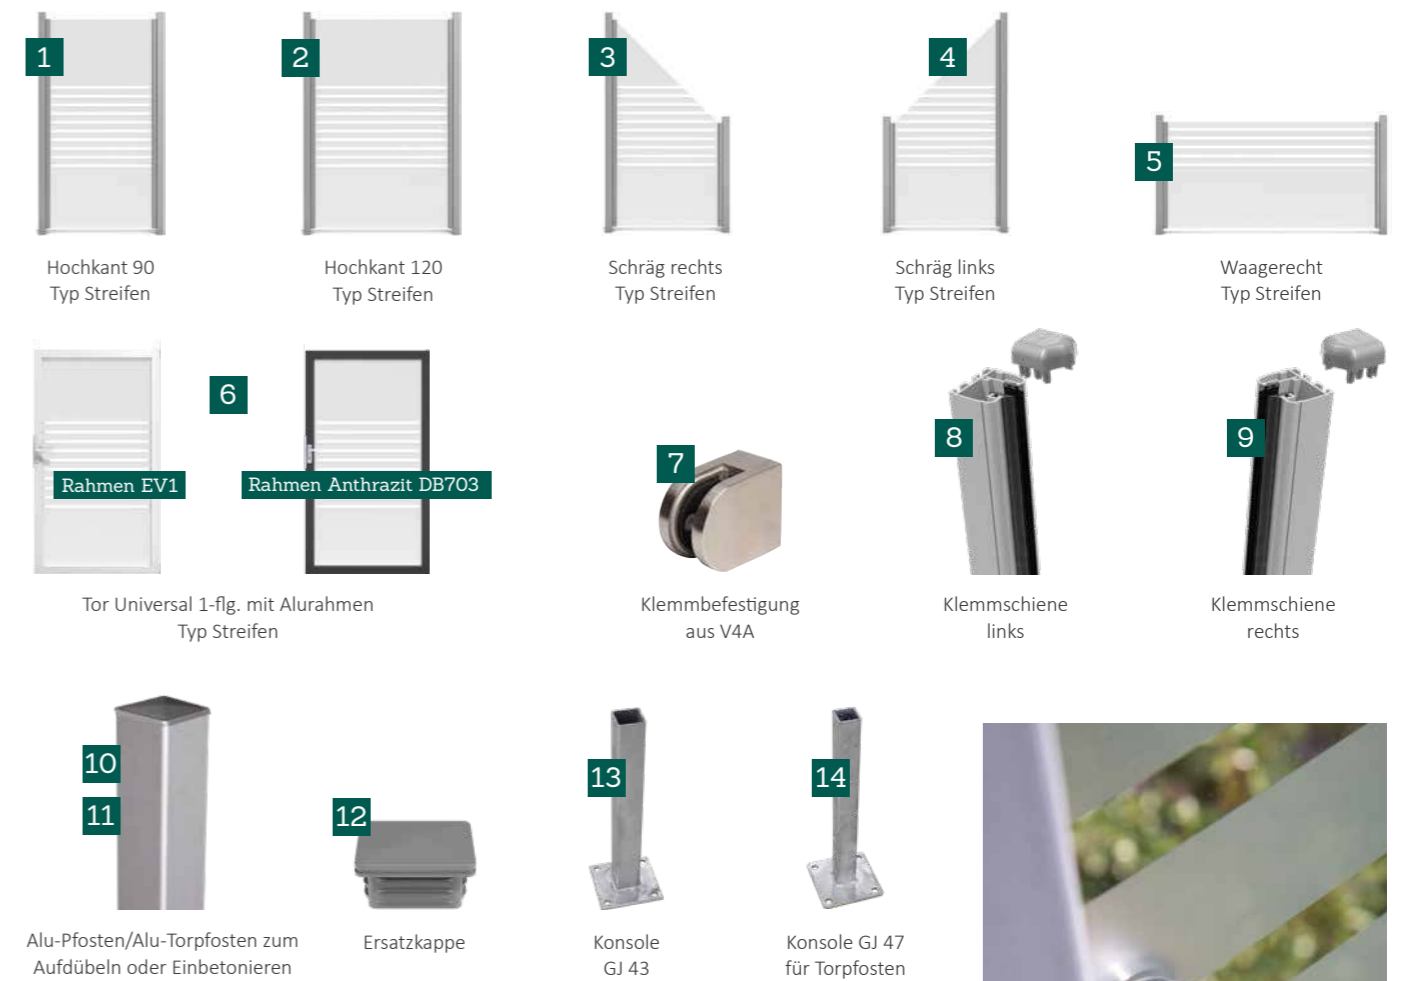

Wissenswertes

Das 1-flügelige Torelement ist eingefasst in einen Aluminium-Rahmen mit Bändern und Schlosskasten aus Edelstahl. Die Kombinationsmöglichkeiten unterschiedlicher Wind- und Sichtschutz-Elemente beschränken sich nicht nur auf die jeweilige Serie. So lassen sich die Elemente aus der Glas-Serie GroJaAmbiente mit den Steckzaunsystemen besonders stilvoll zusammenstellen. Dank gleicher Elementhöhen stellt auch das Mischen von verschiedenen Typen aus den Serien GroJaAmbiente, GroJaPremo und BasicLine kein Problem dar. Lassen Sie Ihrer Fantasie einfach freien Lauf!