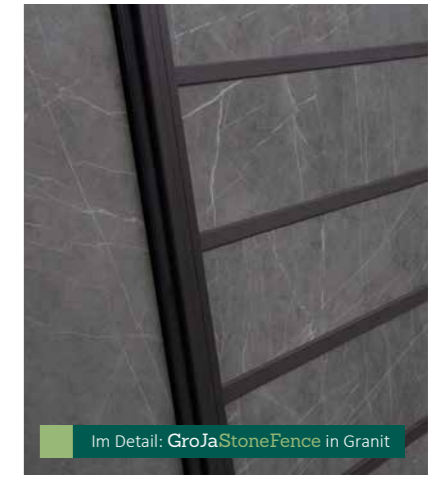

GroJaStoneFence Steckzaun

Der GroJaStoneFence Steckzaun ist durch seine besonders breiten Füllungsprofile und die farbigen Lisenen ein optischer Hingucker. Wählen Sie aus drei verschiedenen Dekoren: Anthrazit, Rostoptik oder Granit. Die farbigen Lisenen sind in den Farben Silbergrau und Anthrazit erhältlich und passen farblich perfekt zu den Aluminium-Pfosten.

Unser Tipp

Nicht genutzte Nuten im Steckzaunpfosten können mit der Pfostenabdeckleiste oder der GroJaGlow-Lichtleiste verschlossen werden. Die integrierbaren LED-Leisten sorgen für eine entspannte Lichtstimmung. Bestehende Sichtschutzsysteme lassen sich natürlich ganz bequem nachrüsten.

Farbauswahl

Elemente Farbbeispiel: Granit

Preisliste siehe Seite 66-67

Wissenswertes

Unsere Keramik Dekorplatten werden in der Sandwich-Bauweise gefertigt: bestehend aus zwei Lagen Keramik und dazwischen ein Stabilisierungsgewebe.

Durch die hohe Witterungsbeständigkeit und die unempfindliche Oberfläche des Materials eignen sich Keramikzäune besonders für die Verwendung im Außenbereich.

Weitere Informationen und Garantiebestimmungen auf www.groja.de oder in der Montageanleitung.