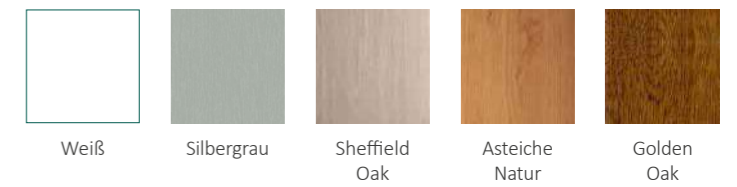

Preisliste

BasicLine PVC-Sichtschutz	Größe in cm	Farbe	Art.-Nr.	VE	€/VE	
10 Typ O 180*1	180 x 150 x 4,8	Weiß	21071 51180 41020	1 St	335,00	
	180 x 150 x 4,8	Silbergrau	21071 76180 43030	1 St	680,00	
	180 x 150 x 4,8	Sheffield Oak	21071 79700 00050	1 St	680,00	
	180 x 150 x 4,8	Asteiche Natur	21071 78700 00040	1 St	680,00	
	180 x 150 x 4,8	Golden Oak	21071 51180 43030	1 St	680,00	
	11 Typ N 150*1	150 x 120 x 4,8	Weiß	21071 51701 41020	1 St	259,00
150 x 120 x 4,8		Silbergrau	21071 76100 53030	1 St	489,00	
150 x 120 x 4,8		Sheffield Oak	21071 79800 00050	1 St	489,00	
150 x 120 x 4,8		Asteiche Natur	21071 78800 00040	1 St	489,00	
150 x 120 x 4,8		Golden Oak	21071 51701 42020	1 St	489,00	
12 Typ N 180*1	180 x 120 x 4,8	Weiß	21071 51180 51020	1 St	325,00	
	180 x 120 x 4,8	Silbergrau	21071 76180 53030	1 St	609,00	
	180 x 120 x 4,8	Sheffield Oak	21071 79900 00050	1 St	609,00	
	180 x 120 x 4,8	Asteiche Natur	21071 78900 00040	1 St	609,00	
	180 x 120 x 4,8	Golden Oak	21071 51180 53030	1 St	609,00	
13 Typ K 150*1	150 x 90 x 4,8	Weiß	21071 51701 11020	1 St	215,00	
	150 x 90 x 4,8	Silbergrau	21071 76100 63030	1 St	349,00	
	150 x 90 x 4,8	Sheffield Oak	21071 79110 00050	1 St	349,00	
	150 x 90 x 4,8	Asteiche Natur	21071 78110 00040	1 St	349,00	
	150 x 90 x 4,8	Golden Oak	21071 51701 12020	1 St	349,00	
14 Typ K 180*1	180 x 90 x 4,8	Weiß	21071 51180 61020	1 St	265,00	
	180 x 90 x 4,8	Silbergrau	21071 76180 63030	1 St	445,00	
	180 x 90 x 4,8	Sheffield Oak	21071 79120 00050	1 St	445,00	
	180 x 90 x 4,8	Asteiche Natur	21071 78120 00040	1 St	445,00	
	180 x 90 x 4,8	Golden Oak	21071 51180 63030	1 St	445,00