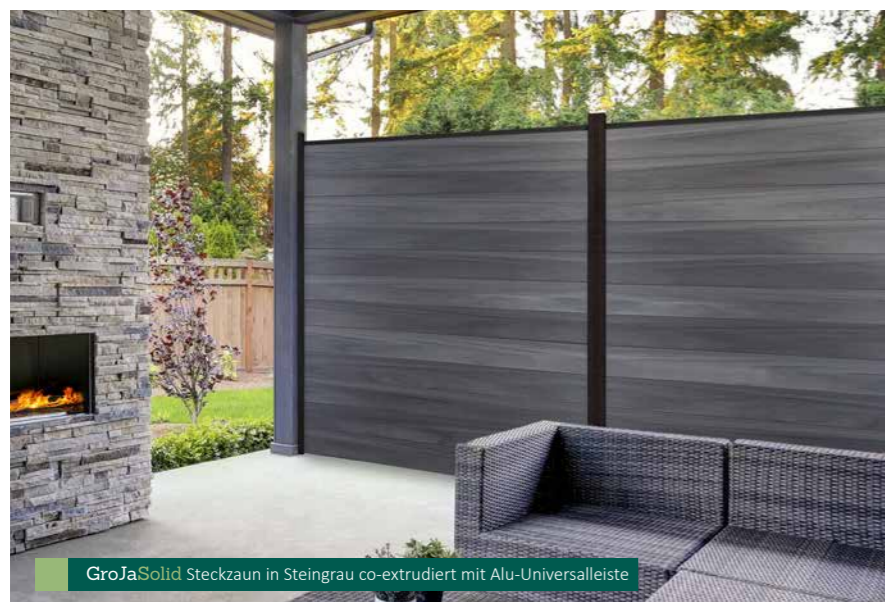

GroJaSolid Steckzaun in Steingrau co-extrudiert mit Alu-Universalleiste

Wissenswertes

Die Alu-Universalleiste ist ein echter Problemlöser. Die Leiste wird einfach an die Hauswand oder an bereits bestehende Pfosten montiert. Die Füllungen der Steckzaunsysteme GroJaSolid und GroJaLumino werden anschließend in die Universalleiste gesteckt. Bestehende Steckzaunsysteme können ganz einfach mit der Alu-Universalleiste ergänzt werden.

Geeignet für

- GroJaSolid Steckzaun
- GroJaSolid Grande
- GroJaLumino Steckzaun

Farbauswahl

Langlebigkeit dank Kunststoff

Viele Gartenbesitzer entscheiden sich aufgrund der natürlichen Optik für einen Holzzaun. Doch die Freude währt meist nicht lange. Der natürliche Rohstoff ist anfällig für Schädlingsbefall sowie Witterungseinflüsse. Um die Lebensdauer zu erhöhen, sollte der Zaun regelmäßig gestrichen und auf Schädlingsbefall untersucht werden.

Über die Jahre können Einzelteile verrotten und müssen ersetzt werden. Deutlich pflegeleichter ist da ein Sichtschutzzaun aus Kunststoff. Das Material ist äußerst strapazierfähig und witterungsbeständig. Wer trotzdem nicht auf den Look von echtem Holz verzichten will, hat die Möglichkeit, aus einer großen Auswahl an Modellen mit täuschend echter Holz-

struktur zu wählen, die sogar fühlbar ist. Alle GroJa-Sichtschutzsysteme sind robust und zeichnen sich durch ihre Langlebigkeit aus.

Für wen der ökonomische Aspekt eine Rolle spielt, könnte das Material BPC interessant sein. Hierbei handelt es sich um einen Bambus-Kunststoff-Mix, der leicht recycelbar und zudem nachhaltig ist.

www.groja.de