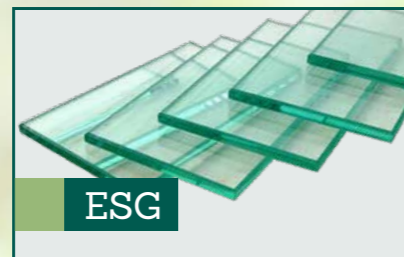

## WPC

Wood-Polymer-Composite ist ein Holz-Kunststoff-Verbundwerkstoff und besteht aus Naturfasern, Kunststoff und Additiven. WPC vereint die Optik und Wärme massiven Holzes mit den einzigartigen Eigenschaften von Kunststoff.

>> WPC wird verwendet bei:  
GroJaFertigzaun Sichtschutz (ab S. 12)  
GroJaSolid Sichtschutz (ab S. 18)  
GroJaViento Sichtschutz (ab S. 48)

## Aluminium

Die Profile bestehen aus hochwertigem Aluminium, einem Werkstoff, der rost- & wartungsfrei ist.

>> Aluminium wird verwendet bei:  
GroJaLumino Sichtschutz (ab S. 68)

## Keramik

Keramikzäune sind eine moderne und umweltfreundliche Alternative. Keramik ist witterungsbeständig, unempfindlich und pflegeleicht.

>> Keramik wird verwendet bei:  
GroJaStoneFence Sichtschutz (ab S. 58)