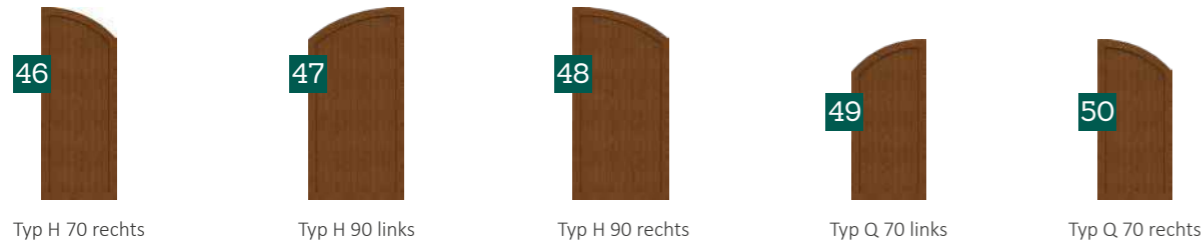

## Preisliste

BasicLine PVC-Sichtschutz	Größe in cm	Farbe	Art.-Nr.	VE	€/VE
<b>46</b> Typ H 70 rechts*1	70 x 180/150 x 4,8	Weiß	21071 51780 01020	1 St	265,00
	70 x 180/150 x 4,8	Silbergrau	21071 76101 33030	1 St	405,00
	70 x 180/150 x 4,8	Sheffield Oak	21071 79280 00050	1 St	405,00
	70 x 180/150 x 4,8	Asteiche Natur	21071 78280 00040	1 St	405,00
	70 x 180/150 x 4,8	Golden Oak	21071 51780 02020	1 St	405,00
<b>47</b> Typ H 90 links*1	90 x 180/150 x 4,8	Weiß	21071 51180 13020	1 St	329,00
	90 x 180/150 x 4,8	Silbergrau	21071 76181 33030	1 St	505,00
	90 x 180/150 x 4,8	Sheffield Oak	21071 79270 00050	1 St	505,00
	90 x 180/150 x 4,8	Asteiche Natur	21071 78270 00040	1 St	505,00
	90 x 180/150 x 4,8	Golden Oak	21071 51181 33030	1 St	505,00
<b>48</b> Typ H 90 rechts*1	90 x 180/150 x 4,8	Weiß	21071 51180 14020	1 St	329,00
	90 x 180/150 x 4,8	Silbergrau	21071 76181 43030	1 St	505,00
	90 x 180/150 x 4,8	Sheffield Oak	21071 79290 00050	1 St	505,00
	90 x 180/150 x 4,8	Asteiche Natur	21071 78290 00040	1 St	505,00
	90 x 180/150 x 4,8	Golden Oak	21071 51181 43030	1 St	505,00
<b>49</b> Typ Q 70 links*1	70 x 150/120 x 4,8	Weiß	21071 51701 71120	1 St	235,00
	70 x 150/120 x 4,8	Silbergrau	21071 76101 53030	1 St	345,00
	70 x 150/120 x 4,8	Sheffield Oak	21071 79310 00050	1 St	345,00
	70 x 150/120 x 4,8	Asteiche Natur	21071 78310 00040	1 St	345,00
	70 x 150/120 x 4,8	Golden Oak	21071 51701 72120	1 St	345,00
<b>50</b> Typ Q 70 rechts*1	70 x 150/120 x 4,8	Weiß	21071 51701 72020	1 St	235,00
	70 x 150/120 x 4,8	Silbergrau	21071 76101 63030	1 St	345,00
	70 x 150/120 x 4,8	Sheffield Oak	21071 79330 00050	1 St	345,00
	70 x 150/120 x 4,8	Asteiche Natur	21071 78330 00040	1 St	345,00
	70 x 150/120 x 4,8	Golden Oak	21071 51701 71020	1 St	345,00