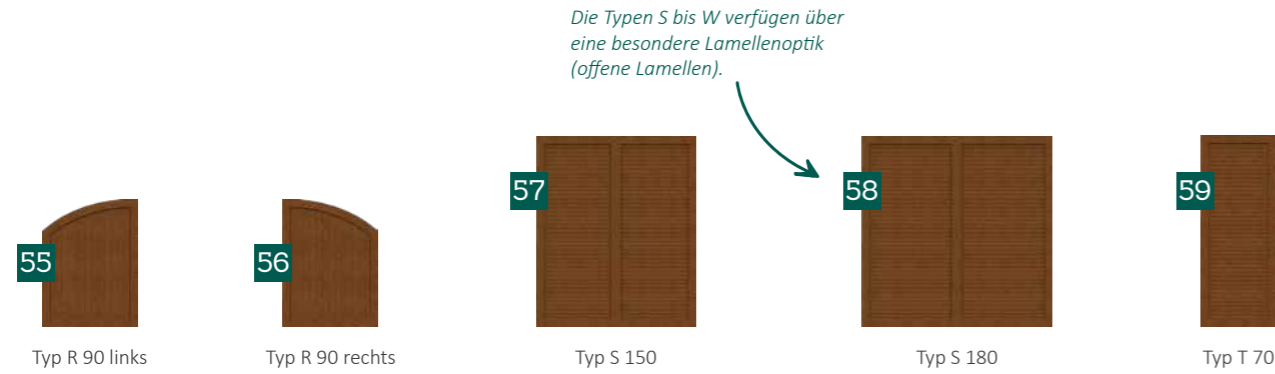

Preisliste

BasicLine PVC-Sichtschutz	Größe in cm	Farbe	Art.-Nr.	VE	€/VE	
55	Typ R 90 links*1	90 x 120/90 x 4,8	Weiß	21071 51180 17020	1 St	245,00
	Typ R 90 links*1	90 x 120/90 x 4,8	Silbergrau	21071 76181 73030	1 St	379,00
	Typ R 90 links*1	90 x 120/90 x 4,8	Sheffield Oak	21071 79360 00050	1 St	379,00
	Typ R 90 links*1	90 x 120/90 x 4,8	Asteiche Natur	21071 78360 00040	1 St	379,00
	Typ R 90 links*1	90 x 120/90 x 4,8	Golden Oak	21071 51181 73030	1 St	379,00
56	Typ R 90 rechts*1	90 x 120/90 x 4,8	Weiß	21071 51180 18020	1 St	245,00
	Typ R 90 rechts*1	90 x 120/90 x 4,8	Silbergrau	21071 76181 83030	1 St	379,00
	Typ R 90 rechts*1	90 x 120/90 x 4,8	Sheffield Oak	21071 79380 00050	1 St	379,00
	Typ R 90 rechts*1	90 x 120/90 x 4,8	Asteiche Natur	21071 78380 00040	1 St	379,00
	Typ R 90 rechts*1	90 x 120/90 x 4,8	Golden Oak	21071 51181 83030	1 St	379,00
57	Typ S 150*2	150 x 180 x 4,8	Weiß	21071 75100 01020	1 St	329,00
	Typ S 150*2	150 x 180 x 4,8	Silbergrau	21071 75100 13030	1 St	539,00
	Typ S 150*2	150 x 180 x 4,8	Sheffield Oak	21071 79530 00050	1 St	539,00
	Typ S 150*2	150 x 180 x 4,8	Asteiche Natur	21071 78530 00040	1 St	539,00
	Typ S 150*2	150 x 180 x 4,8	Golden Oak	21071 75100 02020	1 St	539,00
58	Typ S 180*2	180 x 180 x 4,8	Weiß	21071 51180 25020	1 St	405,00
	Typ S 180*2	180 x 180 x 4,8	Silbergrau	21071 76182 53030	1 St	675,00
	Typ S 180*2	180 x 180 x 4,8	Sheffield Oak	21071 79540 00050	1 St	675,00
	Typ S 180*2	180 x 180 x 4,8	Asteiche Natur	21071 78540 00040	1 St	675,00
	Typ S 180*2	180 x 180 x 4,8	Golden Oak	21071 51182 53030	1 St	675,00
59	Typ T 70*2	70 x 180 x 4,8	Weiß	21071 75101 01020	1 St	175,00
	Typ T 70*2	70 x 180 x 4,8	Silbergrau	21071 75100 23030	1 St	279,00
	Typ T 70*2	70 x 180 x 4,8	Sheffield Oak	21071 79550 00050	1 St	279,00
	Typ T 70*2	70 x 180 x 4,8	Asteiche Natur	21071 78550 00040	1 St	279,00
	Typ T 70*2	70 x 180 x 4,8	Golden Oak	21071 75101 02020	1 St	279,00