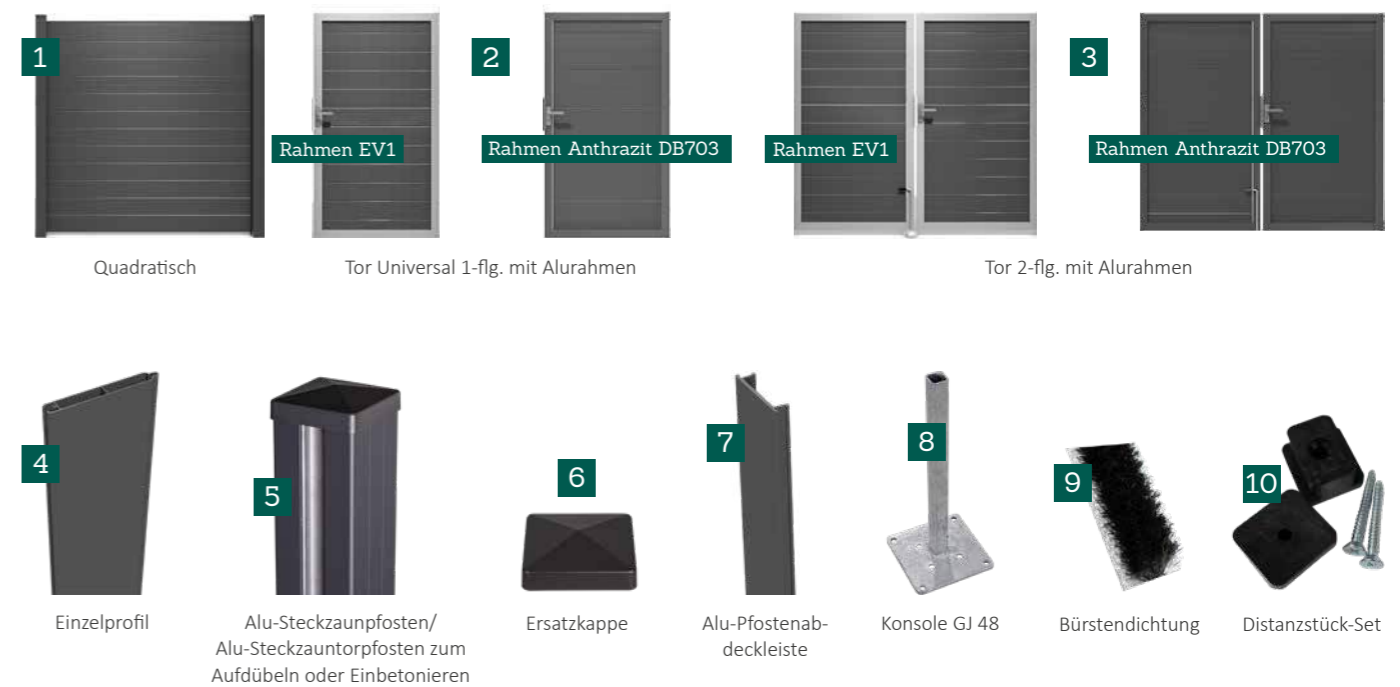

Elemente Farbbeispiel: Anthrazit DB703

Preisliste siehe Seite 72-75