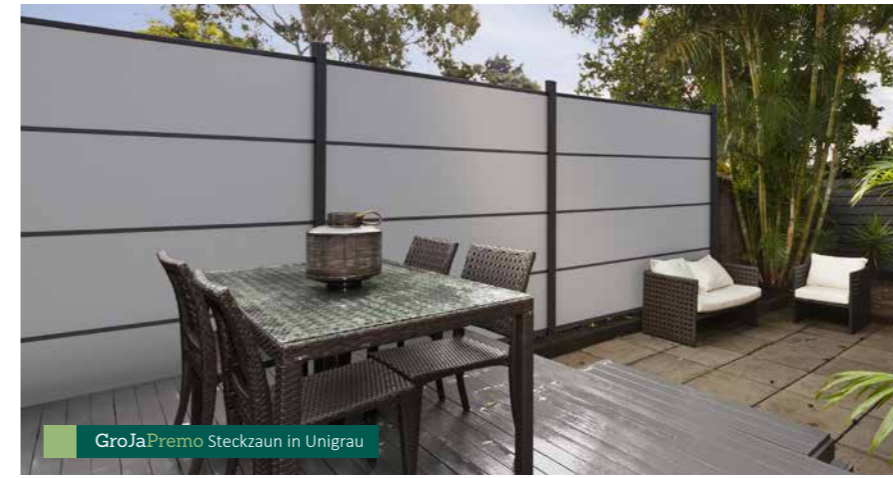

GroJaPremo Steckzaun in Unigräu