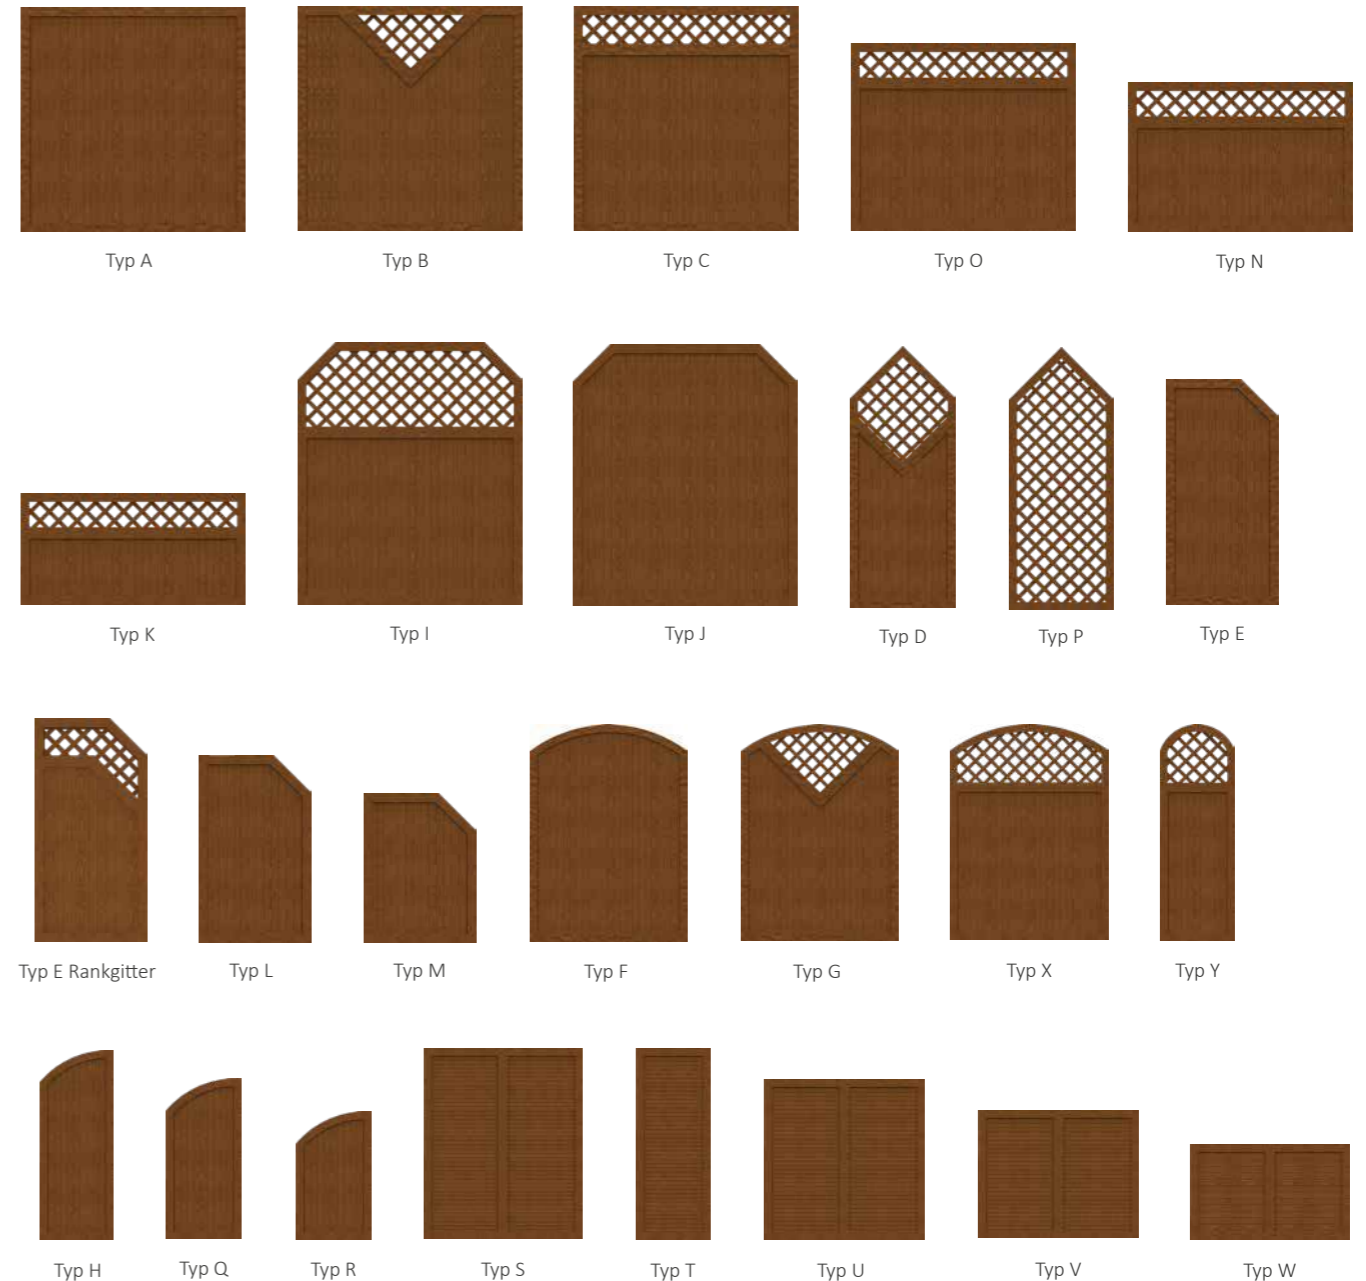

Elemente Farbbeispiel: Golden Oak

Preisliste siehe Seite 122-137

Wissenswertes

Die hochwertigen und unempfindlichen Gartenelemente lassen sich schnell und einfach mit Wasser oder dem Reinigungssset säubern. Alle Elemente sind in Sichtseite abgebildet, bitte berücksichtigen Sie dies bei einer Bestellung von Abschlusselementen. Auf der Rückseite sind die Halteleisten und die Dichtung sichtbar, die zur Befestigung der sogenannten Füllungen notwendig sind. Auf der Sichtseite sind diese Leisten nicht zu sehen. Alle Wind- & Sichtschutzelemente sind vor Staunässe geschützt. Eine kleine Öffnung an der Unterseite sorgt für eine störungsfreie und kontinuierliche Entwässerung. Wählen Sie zwischen den beiden Montagevarianten „Einbetonieren“ oder „Aufdübeln“. Diese Wahl hängt in der Regel von der Untergrundbeschaffenheit ab. Bei der Bestellung müssen Sie die Montagevariante angeben.

Weitere Informationen und Garantiebestimmungen auf www.groja.de oder in der Montageanleitung.

Passende Tore sind in allen Modelltypen erhältlich! Siehe Seite 106 für weitere Infos.

Fortsetzung auf den nächsten Seiten >>>