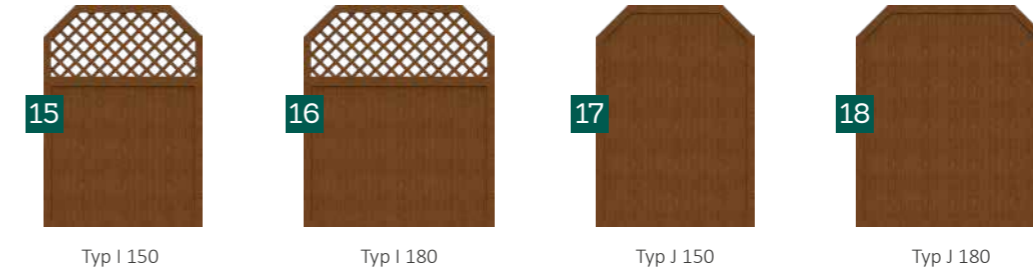

BasicLine PVC-Sichtschutz	Größe in cm	Farbe	Art.-Nr.	VE	€/VE	
15 Typ I 150*1	150 x 210/180 x 4,8	Weiß	21071 51790 01020	1 St	335,00	
	150 x 210/180 x 4,8	Silbergrau	21071 76100 73030	1 St	629,00	
	150 x 210/180 x 4,8	Sheffield Oak	21071 79130 00050	1 St	629,00	
	150 x 210/180 x 4,8	Asteiche Natur	21071 78130 00040	1 St	629,00	
	150 x 210/180 x 4,8	Golden Oak	21071 51790 02020	1 St	629,00	
	16 Typ I 180*1	180 x 210/180 x 4,8	Weiß	21071 51180 71020	1 St	415,00
180 x 210/180 x 4,8		Silbergrau	21071 76180 73030	1 St	779,00	
180 x 210/180 x 4,8		Sheffield Oak	21071 79140 00050	1 St	779,00	
180 x 210/180 x 4,8		Asteiche Natur	21071 78140 00040	1 St	779,00	
180 x 210/180 x 4,8		Golden Oak	21071 51180 73030	1 St	779,00	
17 Typ J 150*1	150 x 210/180 x 4,8	Weiß	21071 51701 01020	1 St	259,00	
	150 x 210/180 x 4,8	Silbergrau	21071 76100 83030	1 St	505,00	
	150 x 210/180 x 4,8	Sheffield Oak	21071 79150 00050	1 St	505,00	
	150 x 210/180 x 4,8	Asteiche Natur	21071 78150 00040	1 St	505,00	
	150 x 210/180 x 4,8	Golden Oak	21071 51701 02020	1 St	505,00	
18 Typ J 180*1	180 x 210/180 x 4,8	Weiß	21071 51180 81020	1 St	319,00	
	180 x 210/180 x 4,8	Silbergrau	21071 76180 83030	1 St	629,00	
	180 x 210/180 x 4,8	Sheffield Oak	21071 79160 00050	1 St	629,00	
	180 x 210/180 x 4,8	Asteiche Natur	21071 78160 00040	1 St	629,00	
	180 x 210/180 x 4,8	Golden Oak	21071 51180 83030	1 St	629,00	

*1 Senkrechtfüllung

Fortsetzung auf den nächsten Seiten >>>