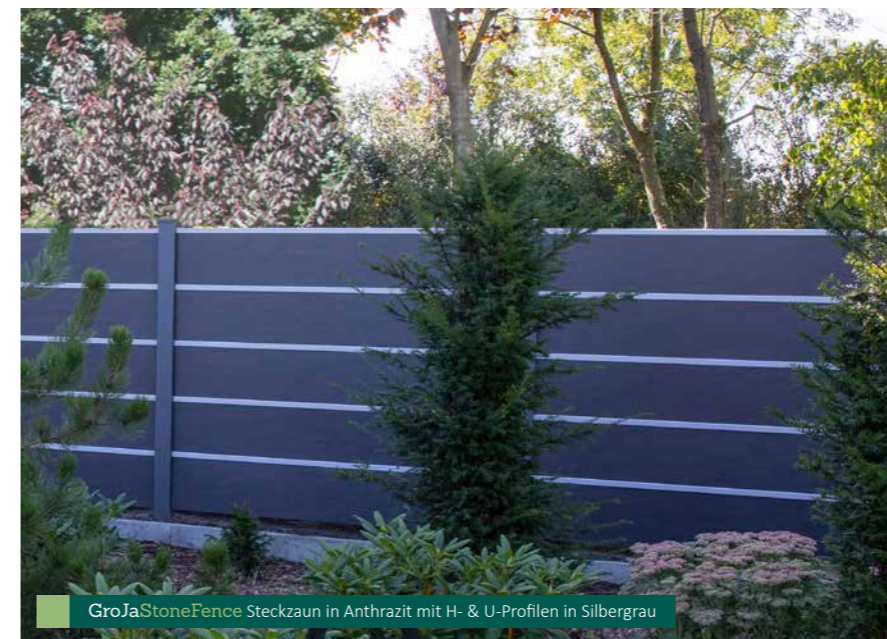

Elemente Farbbeispiel: Granit

Preisliste siehe Seite 66-67

Wissenswertes

Unsere Keramik Dekorplatten werden in der Sandwich-Bauweise gefertigt: bestehend aus zwei Lagen Keramik und dazwischen ein Stabilisierungsgewebe.

Durch die hohe Witterungsbeständigkeit und die unempfindliche Oberfläche des Materials eignen sich Keramikzäune besonders für die Verwendung im Außenbereich.

Weitere Informationen und Garantiebestimmungen auf www.groja.de oder in der Montageanleitung.