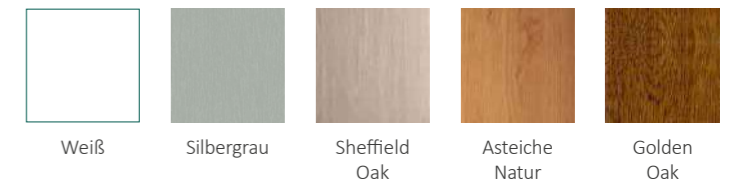

Preisliste

BasicLine PVC-Sichtschutz	Größe in cm	Farbe	Art.-Nr.	VE	€/VE
64 Typ V 180*2	180 x 120 x 4,8	Weiß	21071 51180 28020	1 St	325,00
	180 x 120 x 4,8	Silbergrau	21071 76182 83030	1 St	509,00
	180 x 120 x 4,8	Sheffield Oak	21071 79610 00050	1 St	509,00
	180 x 120 x 4,8	Asteiche Natur	21071 78610 00040	1 St	509,00
	180 x 120 x 4,8	Golden Oak	21071 51182 83030	1 St	509,00
65 Typ W 150*2	150 x 90 x 4,8	Weiß	21071 75104 01020	1 St	225,00
	150 x 90 x 4,8	Silbergrau	21071 75100 53030	1 St	339,00
	150 x 90 x 4,8	Sheffield Oak	21071 79620 00050	1 St	339,00
	150 x 90 x 4,8	Asteiche Natur	21071 78620 00040	1 St	339,00
	150 x 90 x 4,8	Golden Oak	21071 75104 02020	1 St	339,00
66 Typ W 180*2	180 x 90 x 4,8	Weiß	21071 51180 29020	1 St	279,00
	180 x 90 x 4,8	Silbergrau	21071 76182 93030	1 St	425,00
	180 x 90 x 4,8	Sheffield Oak	21071 79630 00050	1 St	425,00
	180 x 90 x 4,8	Asteiche Natur	21071 78630 00040	1 St	425,00
	180 x 90 x 4,8	Golden Oak	21071 51182 93030	1 St	425,00

Tor 1-flg. Aufpreis	bis 90 cm Gesamtbreite*1	21071 51180 33020	1 St	565,00
Tor 1-flg. Aufpreis	bis 150 cm Gesamtbreite*1	21071 51999 90020	1 St	635,00