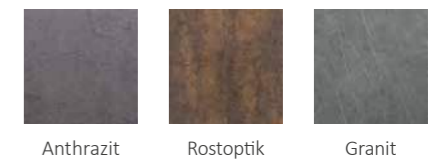

GroJaStoneFence Steckzaun

Farbauswahl