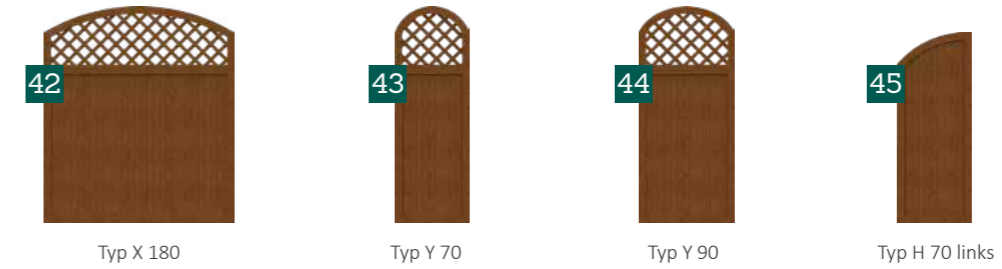

Preisliste