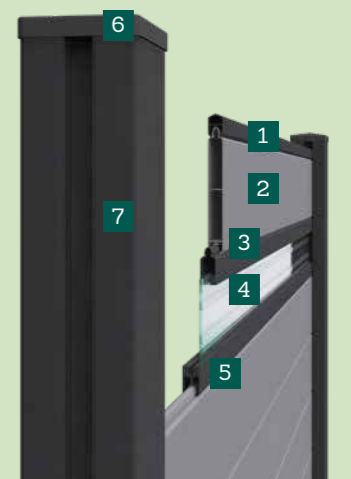

Wissenswertes

1. 1 Aluminium-Abschlussprofil
2. 2 Aluminium-Füllungsprofil 180 x 15 x 2 cm
3. 3 Aluminium-Adapterleiste (Feder) inkl. Bürstendichtung
4. 4 Glas-Designelement (15 cm)
5. 5 Aluminium-Adapterleiste (Nut) inkl. Bürstendichtung
6. 6 Kunststoff-Pfostenkappe
7. 7 Aluminium-Pfosten 7 x 7 cm

Weitere Informationen und Garantiebestimmungen auf www.groja.de oder in der Montageanleitung.