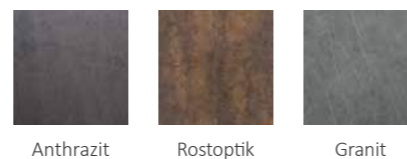

Farbauswahl

GroJaStoneFence in Granitoptik