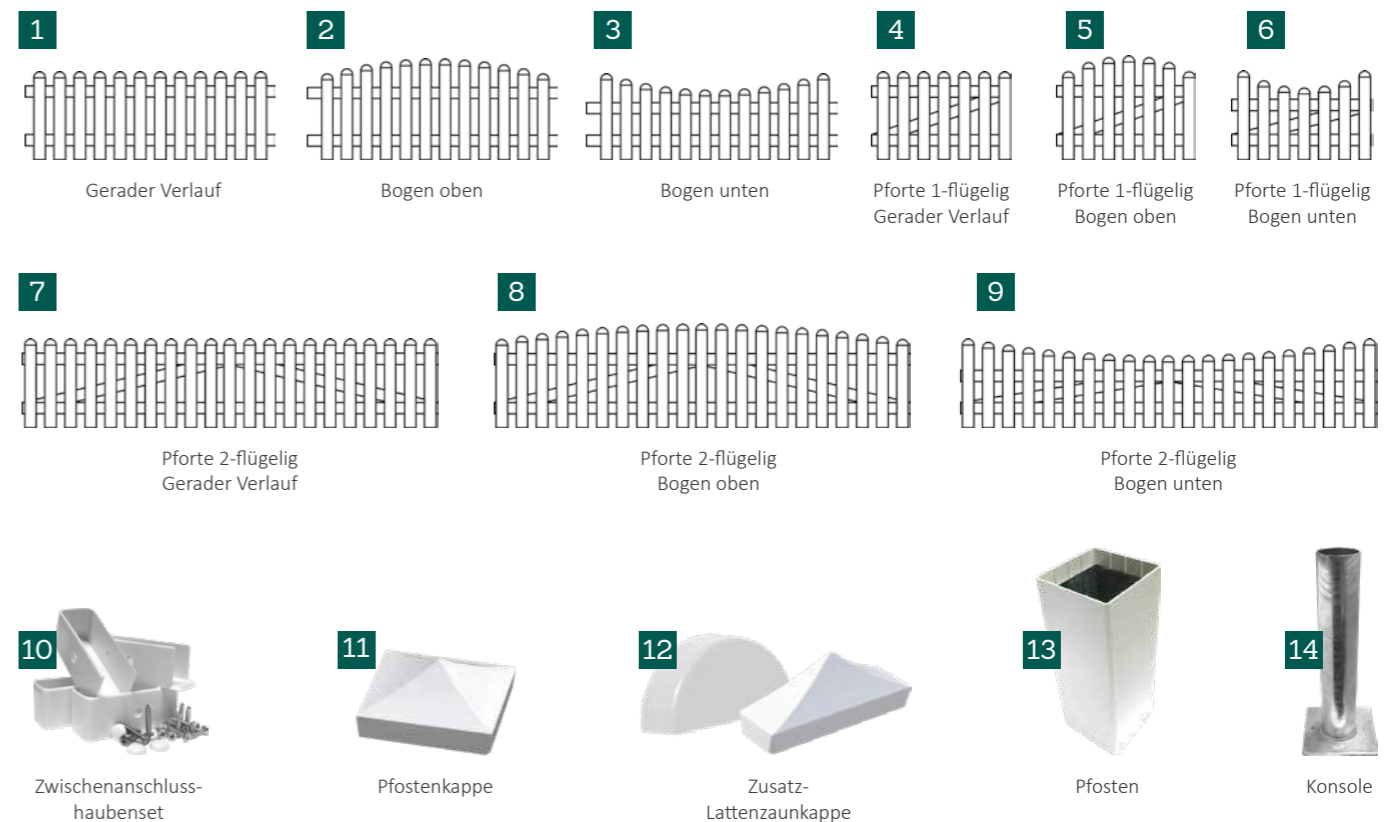

Elemente

Preisliste siehe Seite 144-145