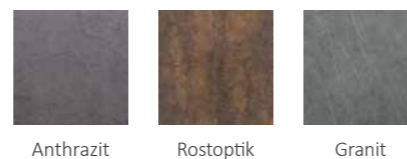

Farbauswahl