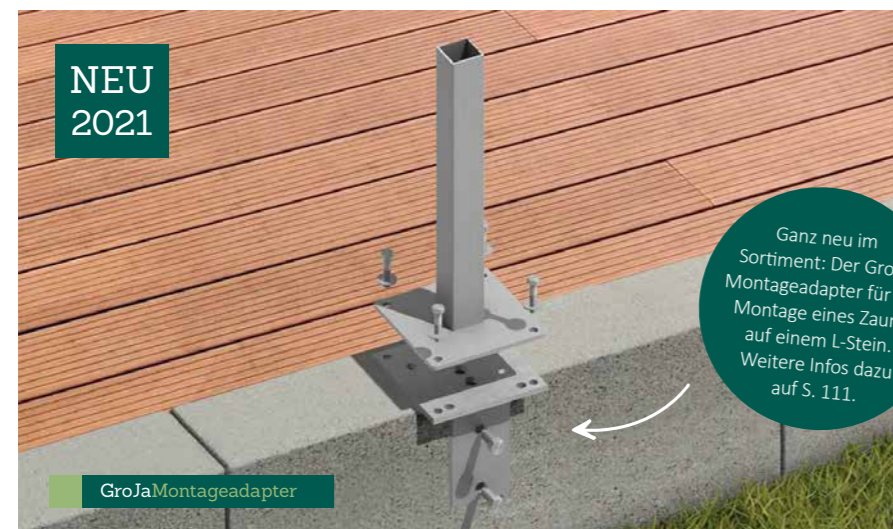

# GroJaSolid Steckzaun

## Preisliste

Mit der Universalleiste können Sie Ihren Sichtschutz problemlos an Hauswände montieren (s. S. 116)

GroJaSolid Steckzaun	Größe in cm (ca.)	Farbe	Art.-Nr.	VE	€/VE
16 Ersatzkappe	7 x 7	Silbergrau	21071 72238 00009	1 St	7,75
16 Ersatzkappe	7 x 7	Anthrazitgrau	21071 73118 10007	1 St	7,75
16 Ersatzkappe	9 x 9	Silbergrau	21071 73218 00007	1 St	7,75
16 Ersatzkappe	9 x 9	Anthrazitgrau	21071 73118 00007	1 St	7,75
17 Alu-Pfostenabdeckleiste	100	Silbergrau (DB701)	21071 73218 01008	1 St	6,50
17 Alu-Pfostenabdeckleiste	100	Anthrazit (DB703)	21071 73118 01008	1 St	6,50
17 Alu-Pfostenabdeckleiste	190	Silbergrau (DB701)	21071 73218 01009	1 St	13,95
17 Alu-Pfostenabdeckleiste	190	Anthrazit (DB703)	21071 73118 01009	1 St	13,95
17 Alu-Pfostenabdeckleiste	300	Silbergrau (DB701)	21071 73218 00010	1 St	20,45
17 Alu-Pfostenabdeckleiste	300	Anthrazit (DB703)	21071 73118 00010	1 St	20,45
18 Konsole GJ 48 (für 7 x 7 Alu-Steckzaunpfosten)	16 x 16 x 60	verzinkt	21077 00000 80025	1 St	26,15
19 Konsole GJ 47 (für Torpfosten und 9 x 9 Alu-Steckzaunpfosten)	13 x 13 x 40,8	verzinkt	21077 00000 80023	1 St	30,95
20 Alu-Universalleiste	4,0 x 3,15 x 200	Anthrazit (DB703)	21071 71218 00018	1 St	34,95
20 Alu-Universalleiste	4,0 x 3,15 x 200	Silbergrau (DB701)	21071 71218 00023	1 St	34,95
20 Alu-Universalleiste	4,0 x 3,15 x 300	Anthrazit (DB703)	21071 71218 00020	1 St	54,95
20 Alu-Universalleiste	4,0 x 3,15 x 300	Silbergrau (DB701)	21071 71218 00024	1 St	54,95
21 Montageadapter (für GJ43, GJ45, GJ47 und GJ48)	16 x 16	verzinkt	21077 00000 80050	1 St	24,95

Ganz neu im Sortiment: Der GroJa Montageadapter für die Montage eines Zauns auf einem L-Stein. Weitere Infos dazu auf S. 111.

GroJaMontageadapter

Weitere Informationen und Garantiebestimmungen auf [www.groja.de](http://www.groja.de) oder in der Montageanleitung.