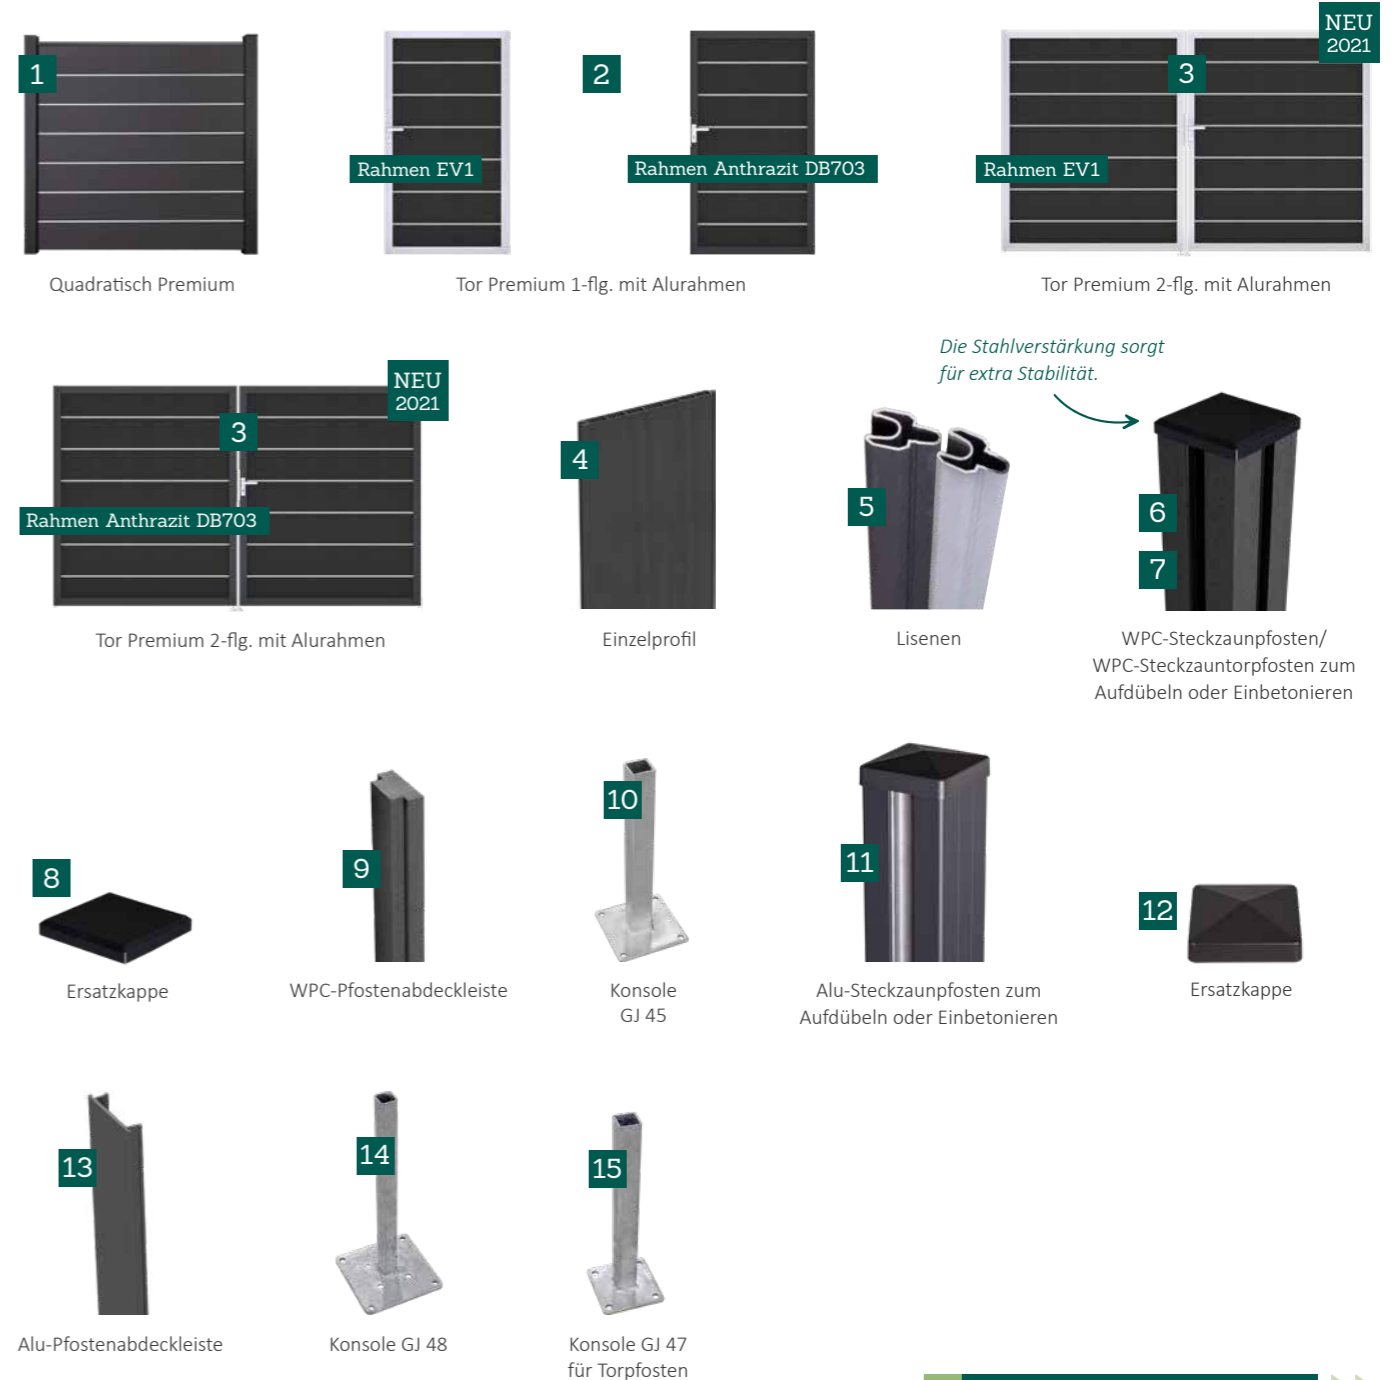

Elemente Farbbeispiel: Anthrazitgrau

Preisliste siehe Seite 42-45

Fortsetzung auf den nächsten Seiten >>>