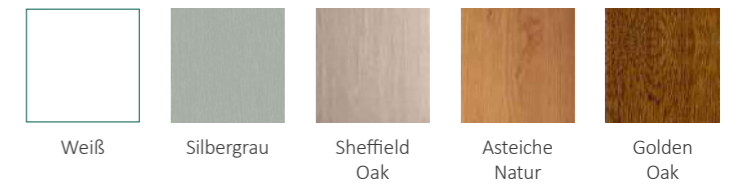

Preisliste

BasicLine PVC-Sichtschutz	Größe in cm	Farbe	Art.-Nr.	VE	€/VE
19 Typ D 70*	70 x 215/180 x 4,8	Weiß	21071 51740 01020	1 St	215,00
	70 x 215/180 x 4,8	Silbergrau	21071 76100 93030	1 St	375,00
	70 x 215/180 x 4,8	Sheffield Oak	21071 79170 00050	1 St	375,00
	70 x 215/180 x 4,8	Asteiche Natur	21071 78170 00040	1 St	375,00
	70 x 215/180 x 4,8	Golden Oak	21071 51740 02020	1 St	375,00
20 Typ D 90*	90 x 225/180 x 4,8	Weiß	21071 51180 91020	1 St	269,00
	90 x 225/180 x 4,8	Silbergrau	21071 76180 93030	1 St	475,00
	90 x 225/180 x 4,8	Sheffield Oak	21071 79180 00050	1 St	475,00
	90 x 225/180 x 4,8	Asteiche Natur	21071 78180 00040	1 St	475,00
	90 x 225/180 x 4,8	Golden Oak	21071 51180 93030	1 St	475,00
21 Typ P 70	70 x 215/180 x 4,8	Weiß	21071 51701 61020	1 St	195,00
	70 x 215/180 x 4,8	Silbergrau	21071 76101 03030	1 St	395,00
	70 x 215/180 x 4,8	Sheffield Oak	21071 79190 00050	1 St	395,00
	70 x 215/180 x 4,8	Asteiche Natur	21071 78190 00040	1 St	395,00
	70 x 215/180 x 4,8	Golden Oak	21071 51701 62020	1 St	395,00
22 Typ P 90	90 x 225/180 x 4,8	Weiß	21071 51180 10020	1 St	245,00
	90 x 225/180 x 4,8	Silbergrau	21071 76181 03030	1 St	499,00
	90 x 225/180 x 4,8	Sheffield Oak	21071 79210 00050	1 St	499,00
	90 x 225/180 x 4,8	Asteiche Natur	21071 78210 00040	1 St	499,00
	90 x 225/180 x 4,8	Golden Oak	21071 51181 03030	1 St	499,00
23 Typ E 70 links*	70 x 180/150 x 4,8	Weiß	21071 51750 01120	1 St	175,00
	70 x 180/150 x 4,8	Silbergrau	21071 76101 93030	1 St	349,00
	70 x 180/150 x 4,8	Sheffield Oak	21071 79390 00050	1 St	349,00
	70 x 180/150 x 4,8	Asteiche Natur	21071 78390 00040	1 St	349,00
	70 x 180/150 x 4,8	Golden Oak	21071 51750 02120	1 St	349,00