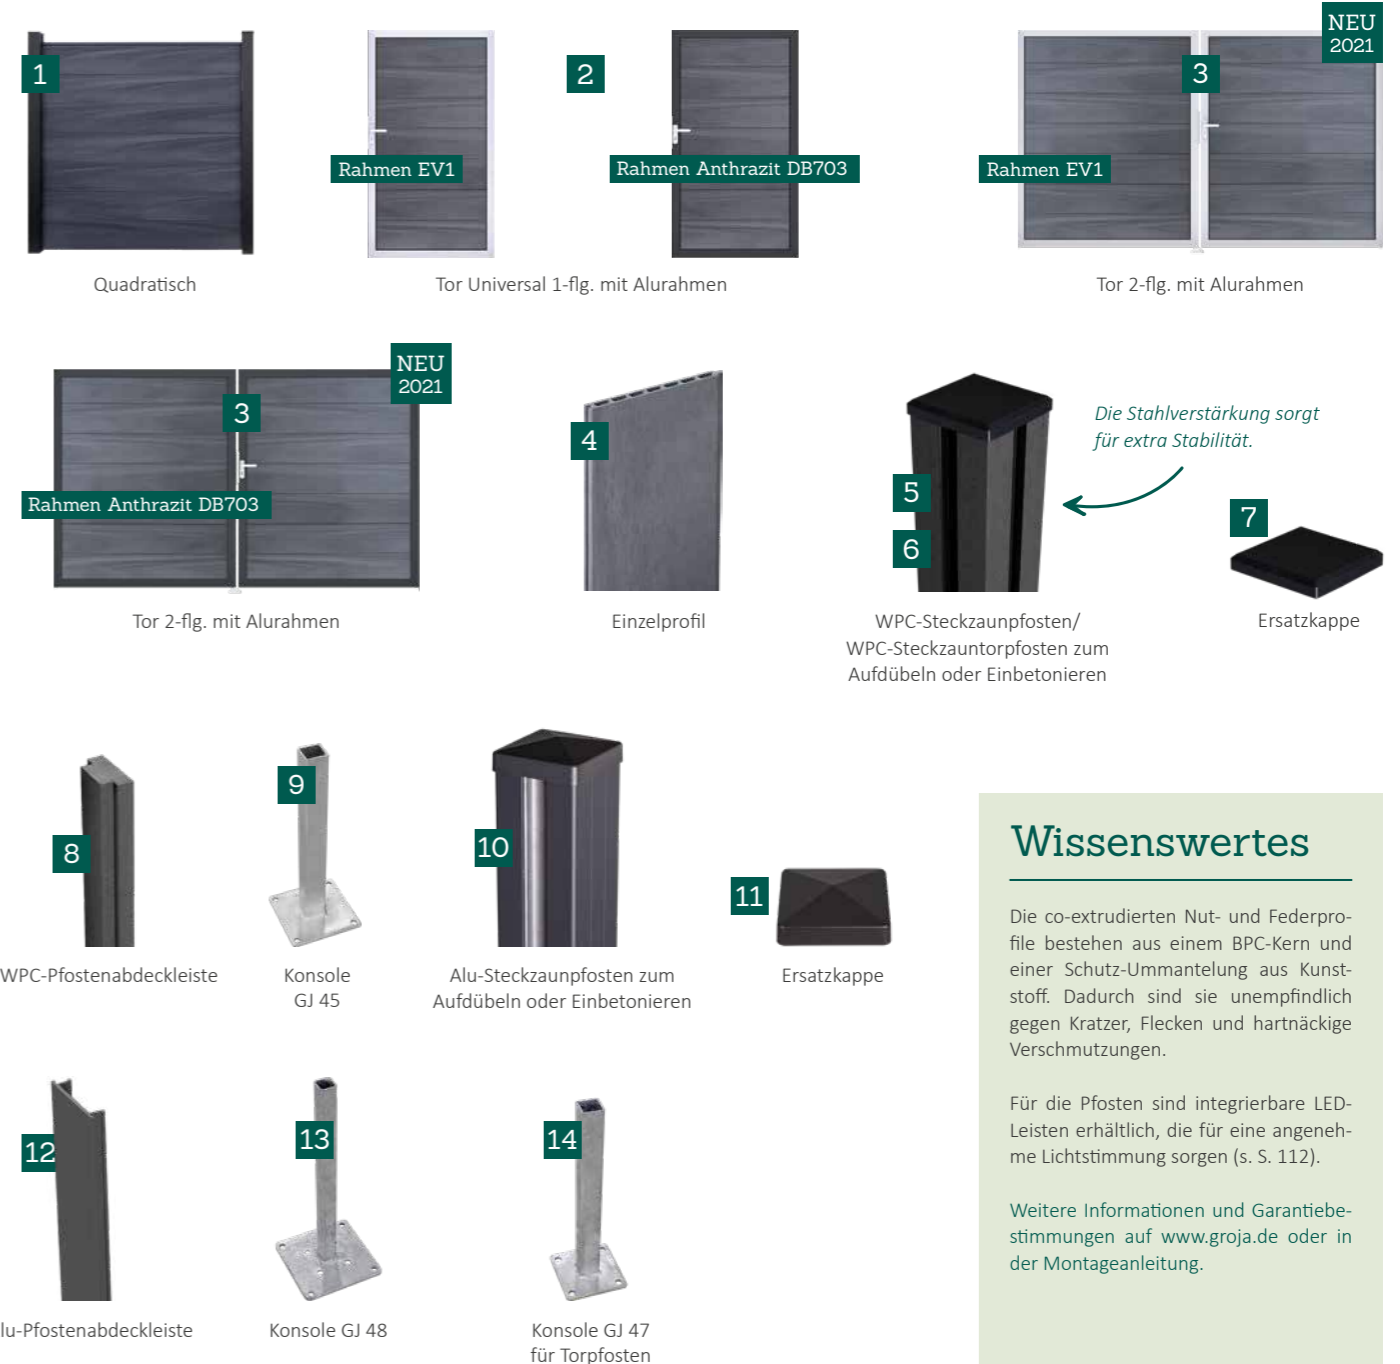

Elemente Farbbeispiel: Steingrau co-extrudiert

Preisliste siehe Seite 34-37

Wissenswertes

Die co-extrudierten Nut- und Federprofile bestehen aus einem BPC-Kern und einer Schutz-Ummantelung aus Kunststoff. Dadurch sind sie unempfindlich gegen Kratzer, Flecken und hartnäckige Verschmutzungen.

Für die Pfosten sind integrierbare LED-Leisten erhältlich, die für eine angenehme Lichtstimmung sorgen (s. S. 112).

Weitere Informationen und Garantiebestimmungen auf www.groja.de oder in der Montageanleitung.