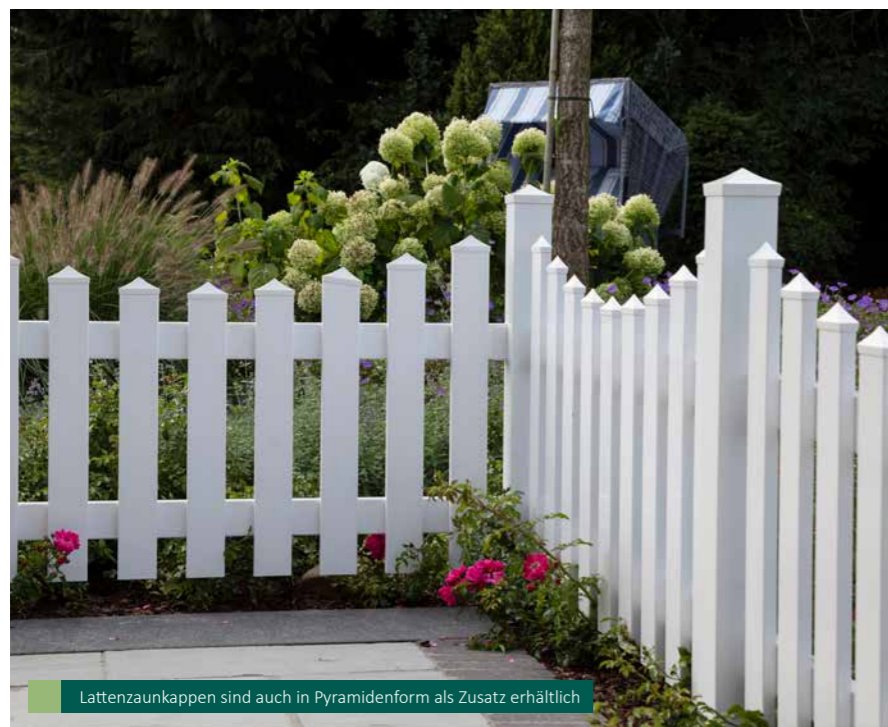

Lattenzaunkappen sind auch in Pyramidenform als Zusatz erhältlich