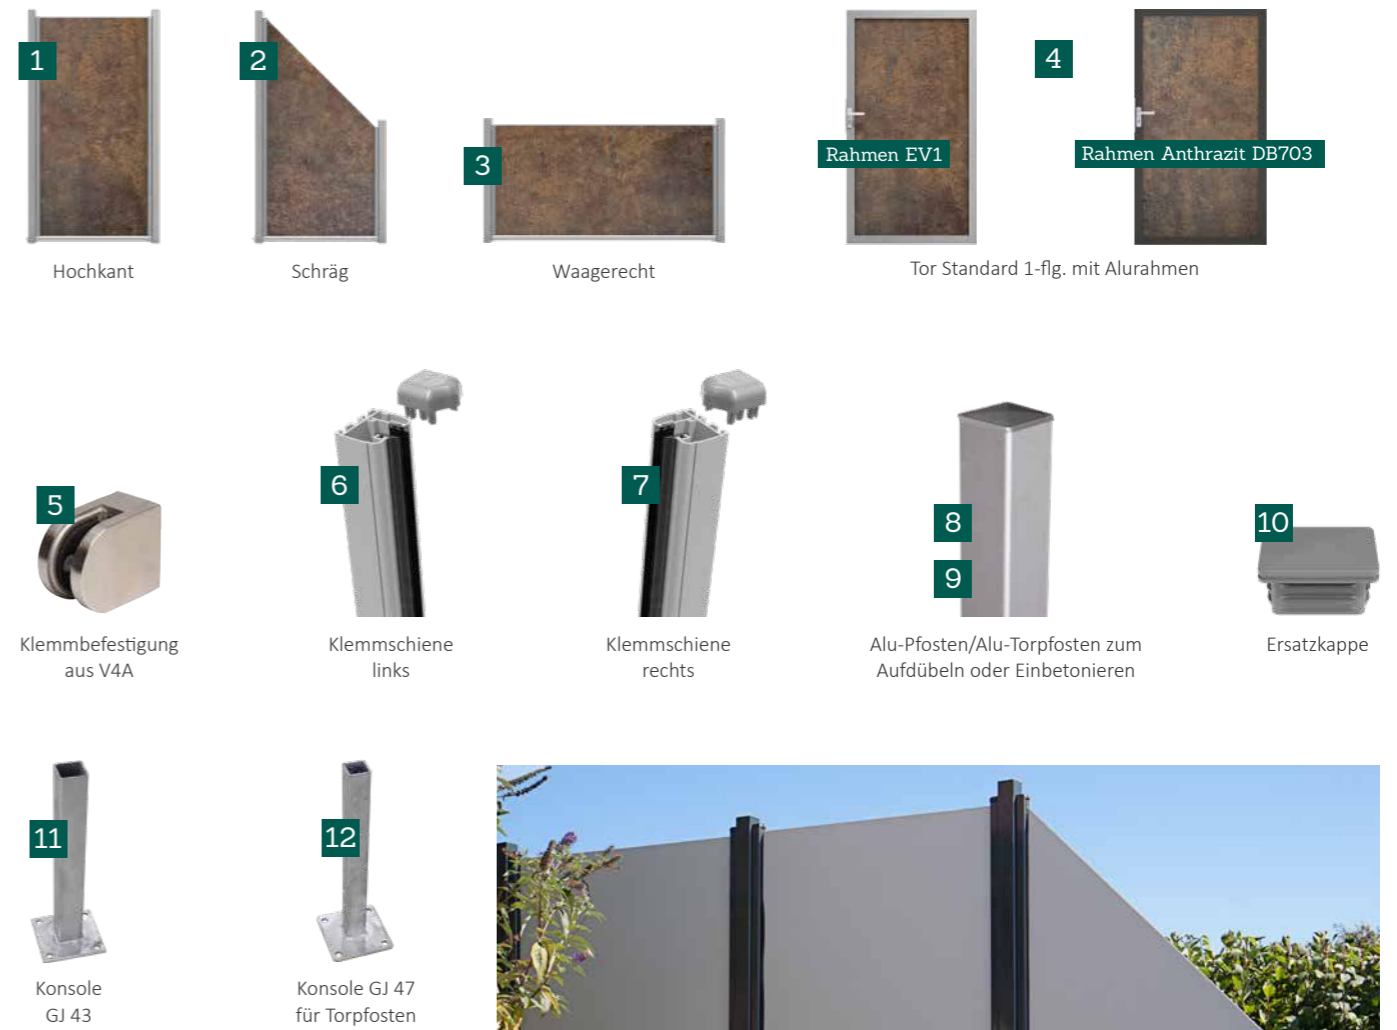

Hinweis

Bei der Verwendung von Klemmschienen zeigt die Klemmleiste immer nach innen, damit die HPL-Elemente nicht von außen demontiert werden können.