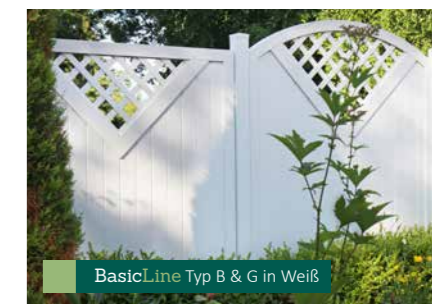

BasicLine PVC-Sichtschutz	Größe in cm	Farbe	Art.-Nr.	VE	€/VE	
42 Typ X 180*1	180 x 205/180 x 4,8	Weiß	21071 51180 30020	1 St	465,00	
	180 x 205/180 x 4,8	Silbergrau	21071 76183 03030	1 St	779,00	
	180 x 205/180 x 4,8	Sheffield Oak	21071 79650 00050	1 St	779,00	
	180 x 205/180 x 4,8	Asteiche Natur	21071 78650 00040	1 St	779,00	
	180 x 205/180 x 4,8	Golden Oak	21071 51183 03030	1 St	779,00	
	43 Typ Y 70*1	70 x 205/180 x 4,8	Weiß	21071 77100 21020	1 St	290,00
70 x 205/180 x 4,8		Silbergrau	21071 77100 23030	1 St	425,00	
70 x 205/180 x 4,8		Sheffield Oak	21071 79660 00050	1 St	425,00	
70 x 205/180 x 4,8		Asteiche Natur	21071 78660 00040	1 St	425,00	
70 x 205/180 x 4,8		Golden Oak	21071 77100 22020	1 St	425,00	
44 Typ Y 90*1		90 x 205/180 x 4,8	Weiß	21071 51180 03120	1 St	365,00
	90 x 205/180 x 4,8	Silbergrau	21071 76181 31030	1 St	529,00	
	90 x 205/180 x 4,8	Sheffield Oak	21071 79670 00050	1 St	529,00	
	90 x 205/180 x 4,8	Asteiche Natur	21071 78670 00040	1 St	529,00	
	90 x 205/180 x 4,8	Golden Oak	21071 51181 31030	1 St	529,00	
	45 Typ H 70 links*1	70 x 180/150 x 4,8	Weiß	21071 51780 01120	1 St	265,00
70 x 180/150 x 4,8		Silbergrau	21071 76101 43030	1 St	405,00	
70 x 180/150 x 4,8		Sheffield Oak	21071 79260 00050	1 St	405,00	
70 x 180/150 x 4,8		Asteiche Natur	21071 78260 00040	1 St	405,00	
70 x 180/150 x 4,8		Golden Oak	21071 51780 02120	1 St	405,00	

*1 Senkrechtfüllung

Fortsetzung auf den nächsten Seiten >>>