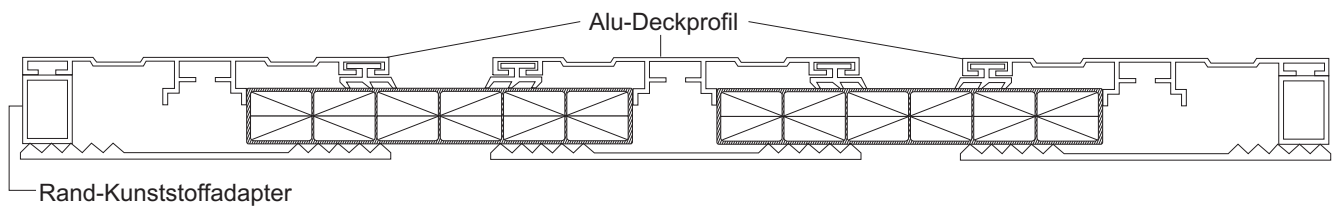

## Profiplus Alu-Universalverlegesystem zur Verlegung von ebenen / planen Platten

Artikel	Bezeichnung	Best.-Nr.	€ + MwSt. lfm/Stück
	<b>Profiplus-Universal-Aluminiumverlegesystem</b> mit eingezogenen Lippendichtungen coextrudiert Standardlängen: 2 m, 2,5 m, 3 m, 3,5 m, 4 m, 5 m, 6 m und 7 m	75040000	
	<b>Profiplus-Spezialweichgummi-Profilband</b> zur Lagerung und Abdichtung der Stegplatten Breite: 60 mm co-extrudiert	ganze Rolle 25 lfm pro lfm	75040001 75040002
	<b>Profiplus-Abschlußprofile</b> Stirnseitenverschluß für 16 mm Platten  Standardlängen: 980 und 1200 mm	Farbe: - Pressblank - Weiß Ral 9016  Sonderfarben auf Anfrage	75040003 75040004
	<b>Profiplus-Alu-Bremswinkel</b> Rutschsicherung für Stegplatten. Verschließung im Querschnitt der Aluminiumprofile	Farbe: - Pressblank - Weiß Ral 9016  Sonderfarben auf Anfrage	75040005 75040006
	<b>Profiplus-Blindniet</b> Aluminium AL/E 4,0 x 9,5	VE. 20 Stück	75040007
	<b>Profiplus-V2A-Spezialschraube</b> 6,5 x 75 mm mit aufmontierter Dichtscheibe zur Befestigung der Aludeckprofile.	VE. 100 Stück pro Stück	75040008 75040009
	<b>Profiplus-Selotape Gaseband</b> zur Verschließung der Stegplatten schwer entflammbar DIN 4102/B.1.	ganze Rolle 33 lfm pro lfm	75040010 75040011
	<b>Profiplus-Alu-Wandanschlußprofil</b> inkl. eingezogener Dichtungslippe Standardlängen: 2 m, 3 m, 4,05 m 5,10 und 6,10 m	Farben: - Pressblank - Weiß Ral 9016  Sonderfarben auf Anfrage	75040012 75040013